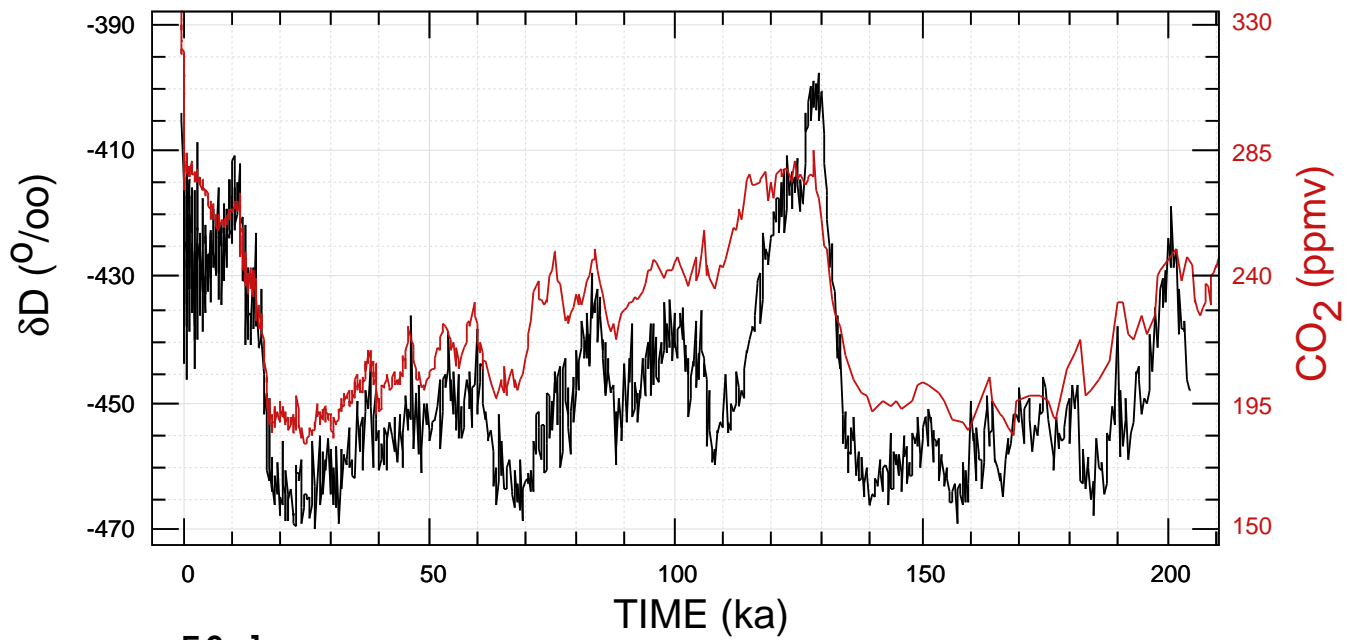

see Uemura et al., 2018

domefuji2018iso-temp.txt antarctica2015co2composite.txt

21/04/20 05:21:50 fz

50 kyr zoom

noaa/vostok/co2fuji.bon

ka=kyr BP (1950)

domefuji2018iso-temp.txt,
antarctica2015co2composite.txt