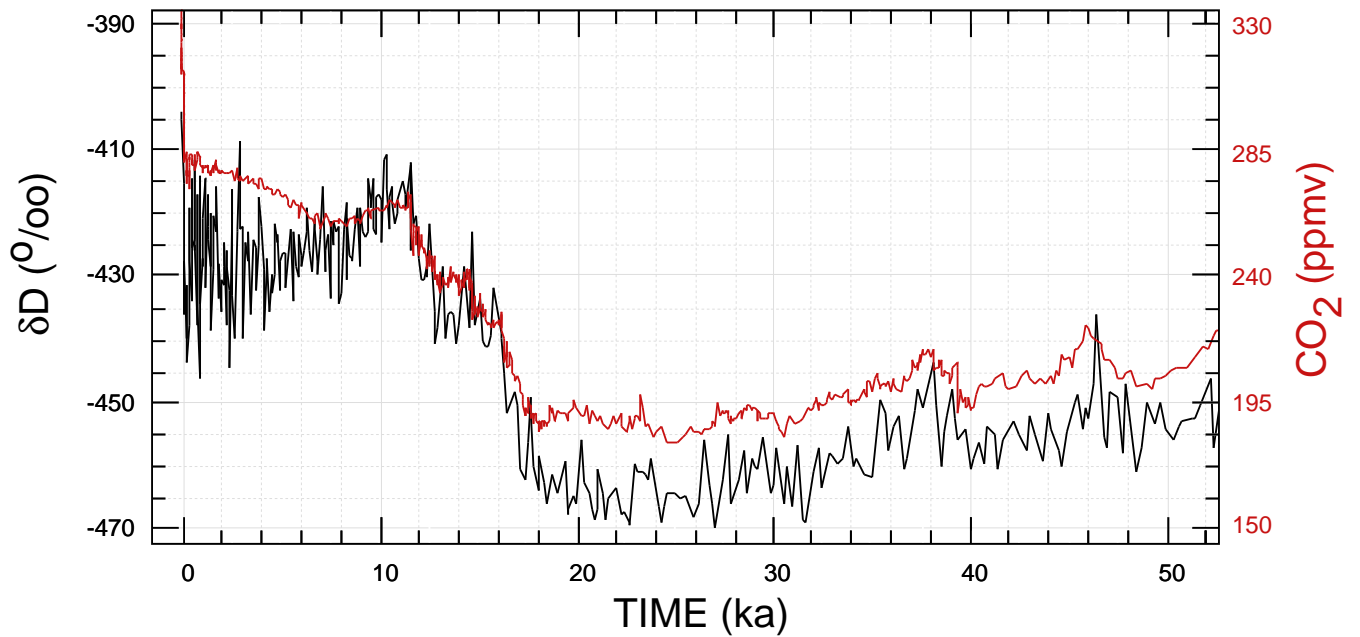

see Uemura et al., 2018

domefuji2018iso-temp.txt antarctica2015co2composite.txt

21/04/20 05:21:50 fz

50 kyr zoom

noaa/vostok/co2fuji.bon

ka=kyr BP (1950)

domefuji2018iso-temp.txt,
antarctica2015co2composite.txt