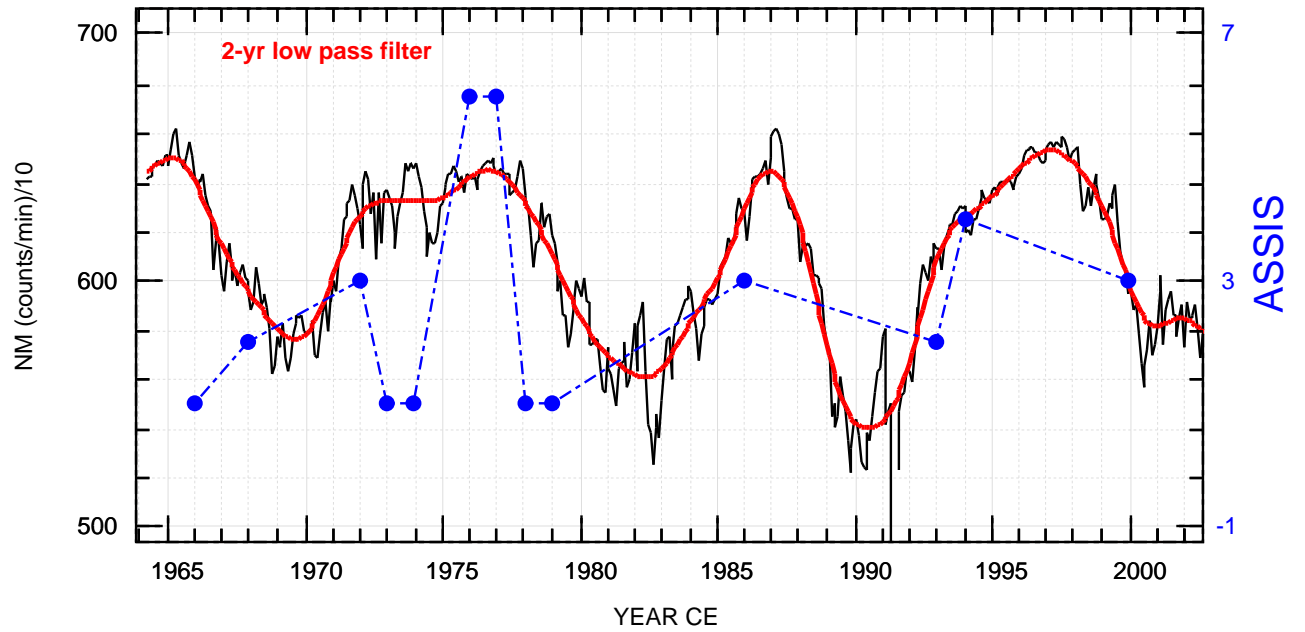

Oulu CRs

<http://cosmicrays oulu.fi/>

05/04/20 17:10:27 fz

~/noaa/diodato/oulu-cfr.bon

oulu-cr.txt, diodato.txt