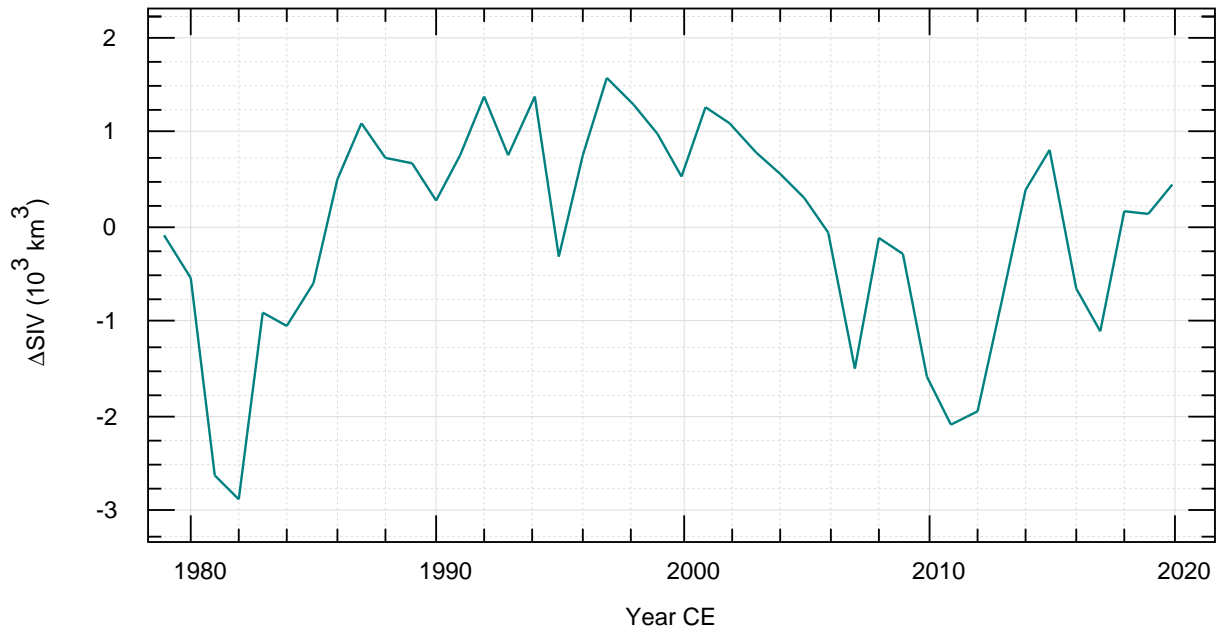

PIOMASS SIV-yr ave det

02/02/21 03:25:00 fz

SIV-yr-det

~/noaa/arctic/siv/siv-yr-det.bon

siv-yr-det.txt, siv-yr-det-mem.out