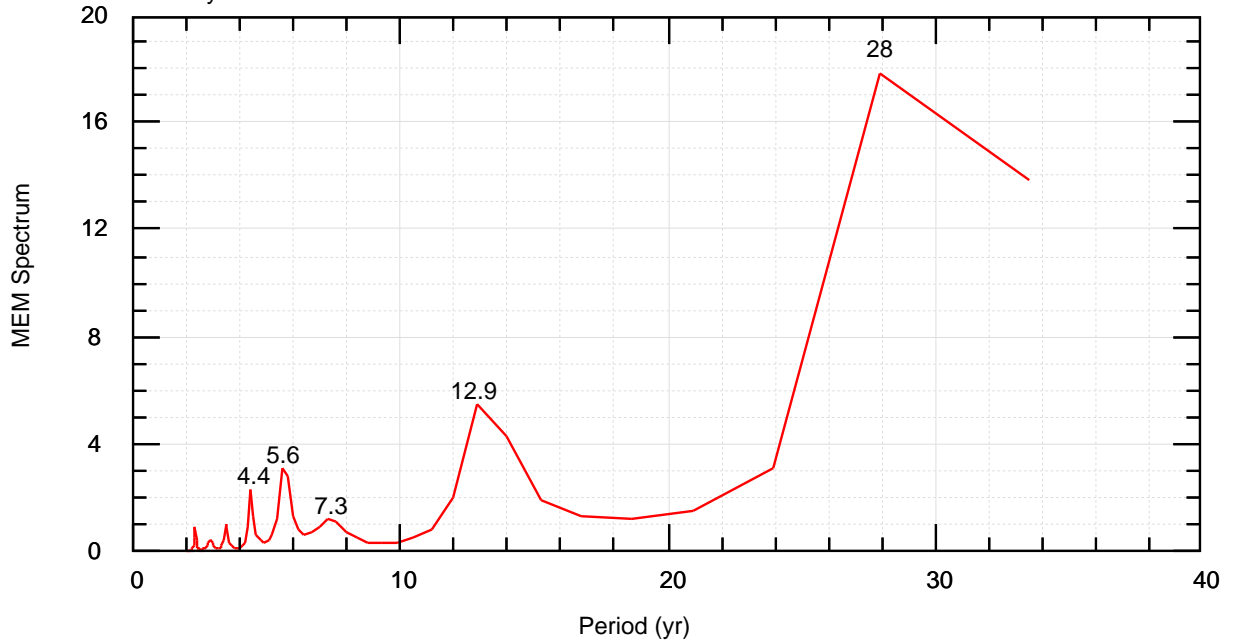

PIOMASS SIV-yr ave det

02/02/21 03:25:00 fz

SIV-yr-det

~/noaa/arctic/siv/siv-yr-det.bon

siv-yr-det.txt, siv-yr-det-mem.out