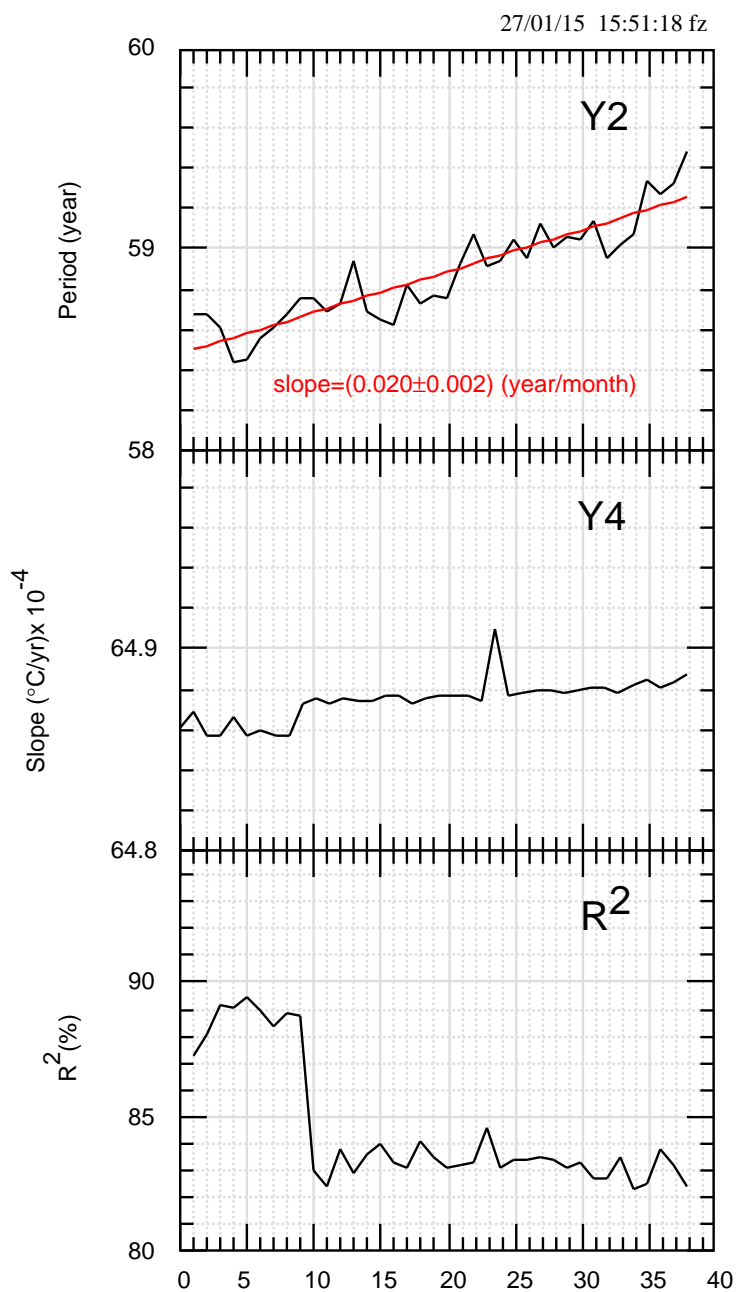

Nov 2011-Dec 2014

yymm (1=1111;38=1412)

noaa/spettri/video/f15-par.bon