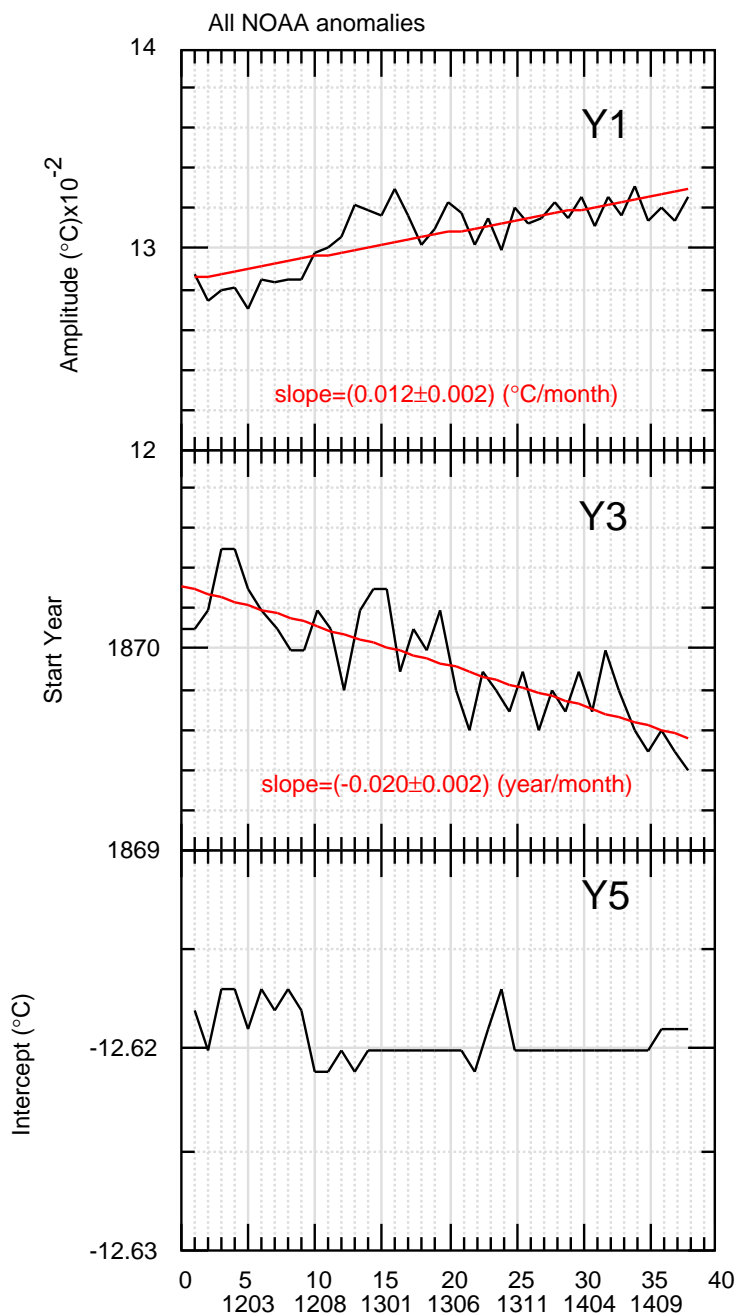

Nov 2011-Dec 2014

yymm (1=1111;38=1412)

noaa/spettri/video/f15-par.bon