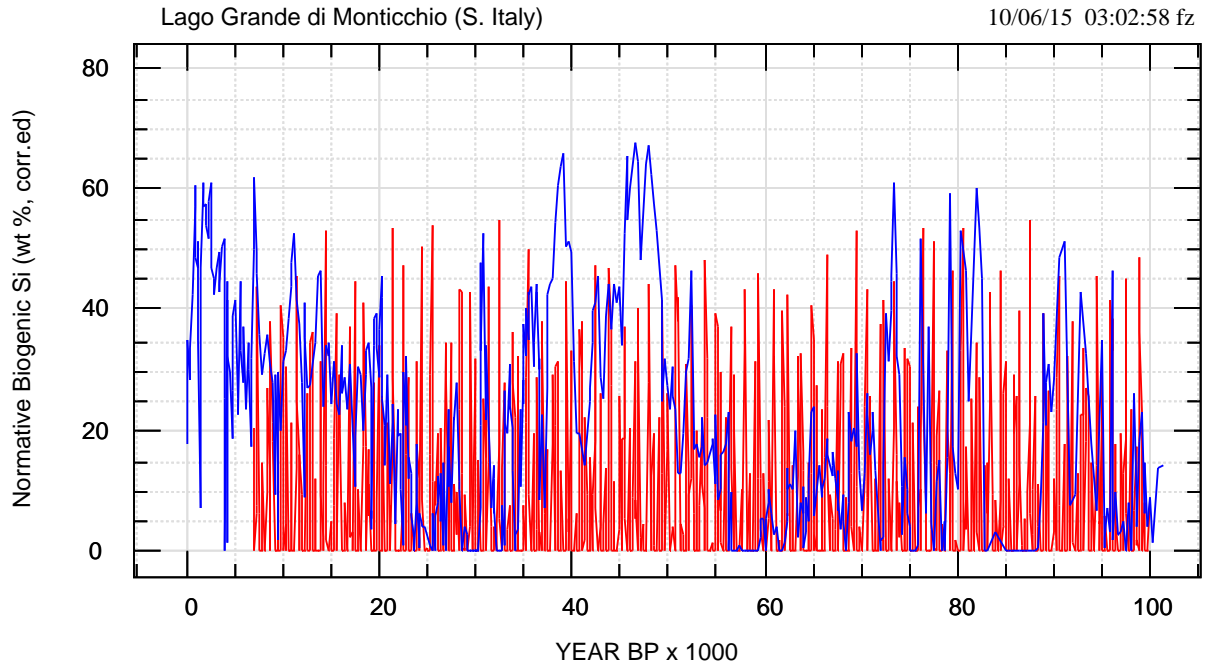

Bio-Silica/F123*30

noaa/monticchio/monticchio-hm.bon