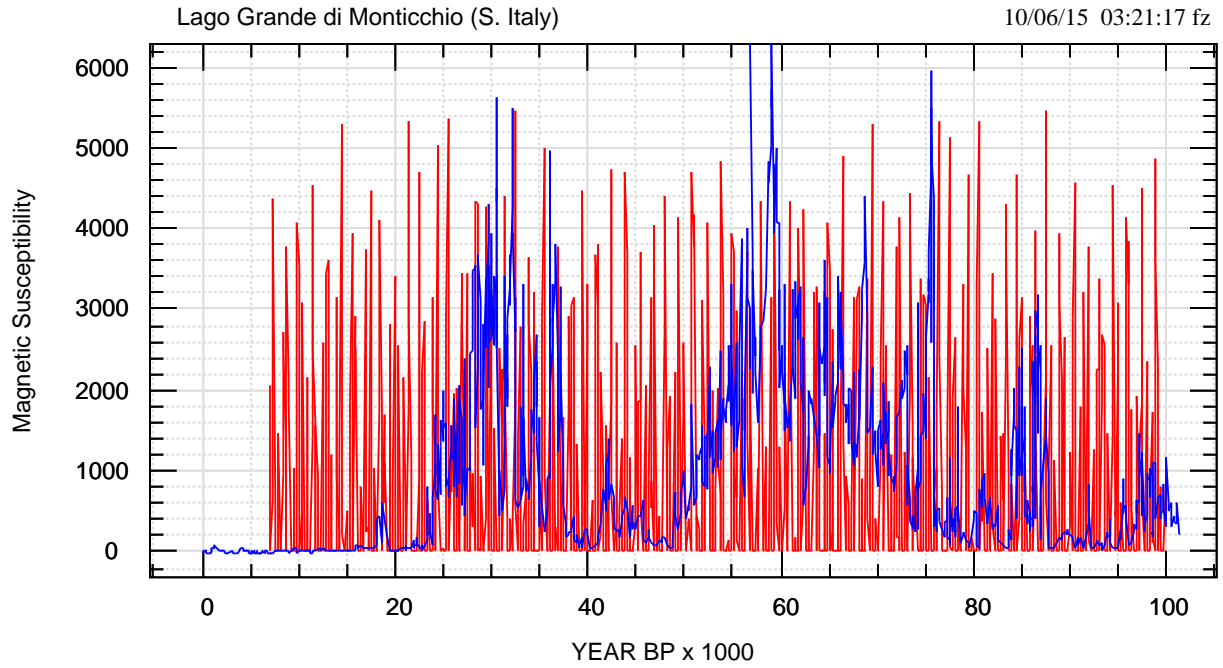

MAG-SUS/F123*3000

noaa/monticchio/monticchio-hm.bon