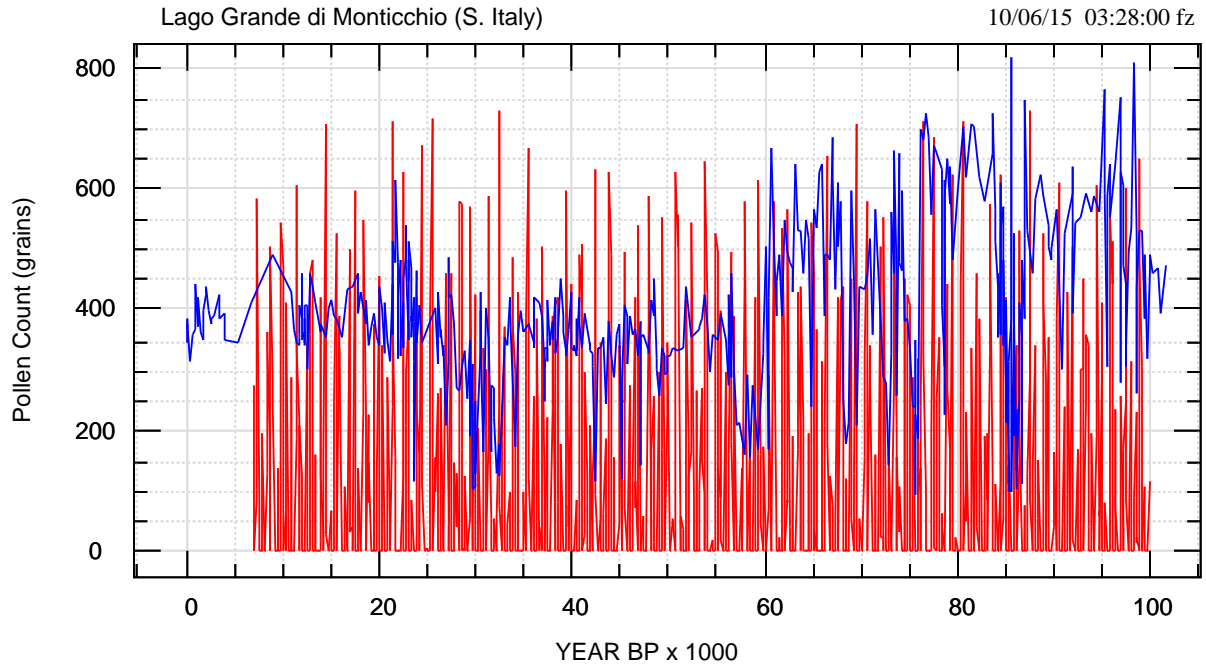

# POLLEN/F123\*400

noaa/monticchio/monticchio-hm.bon