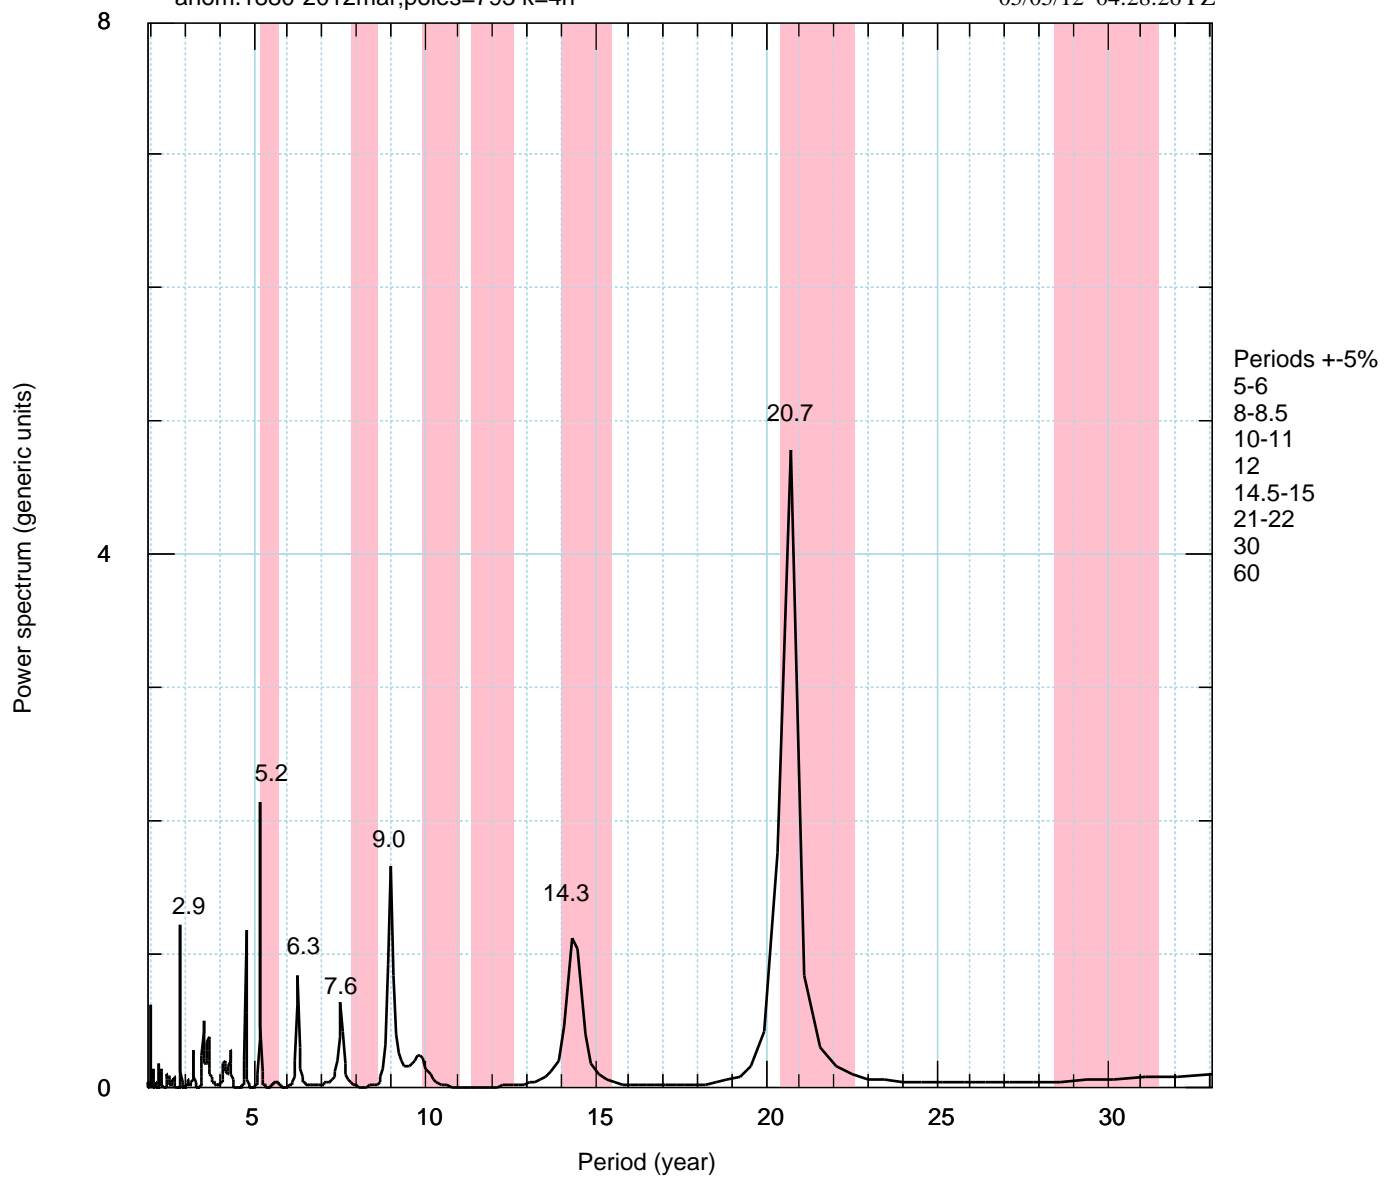

anom.1880-2012mar;poles=793 k=4n

05/05/12 04:28:26 FZ

powerp-0312.bon