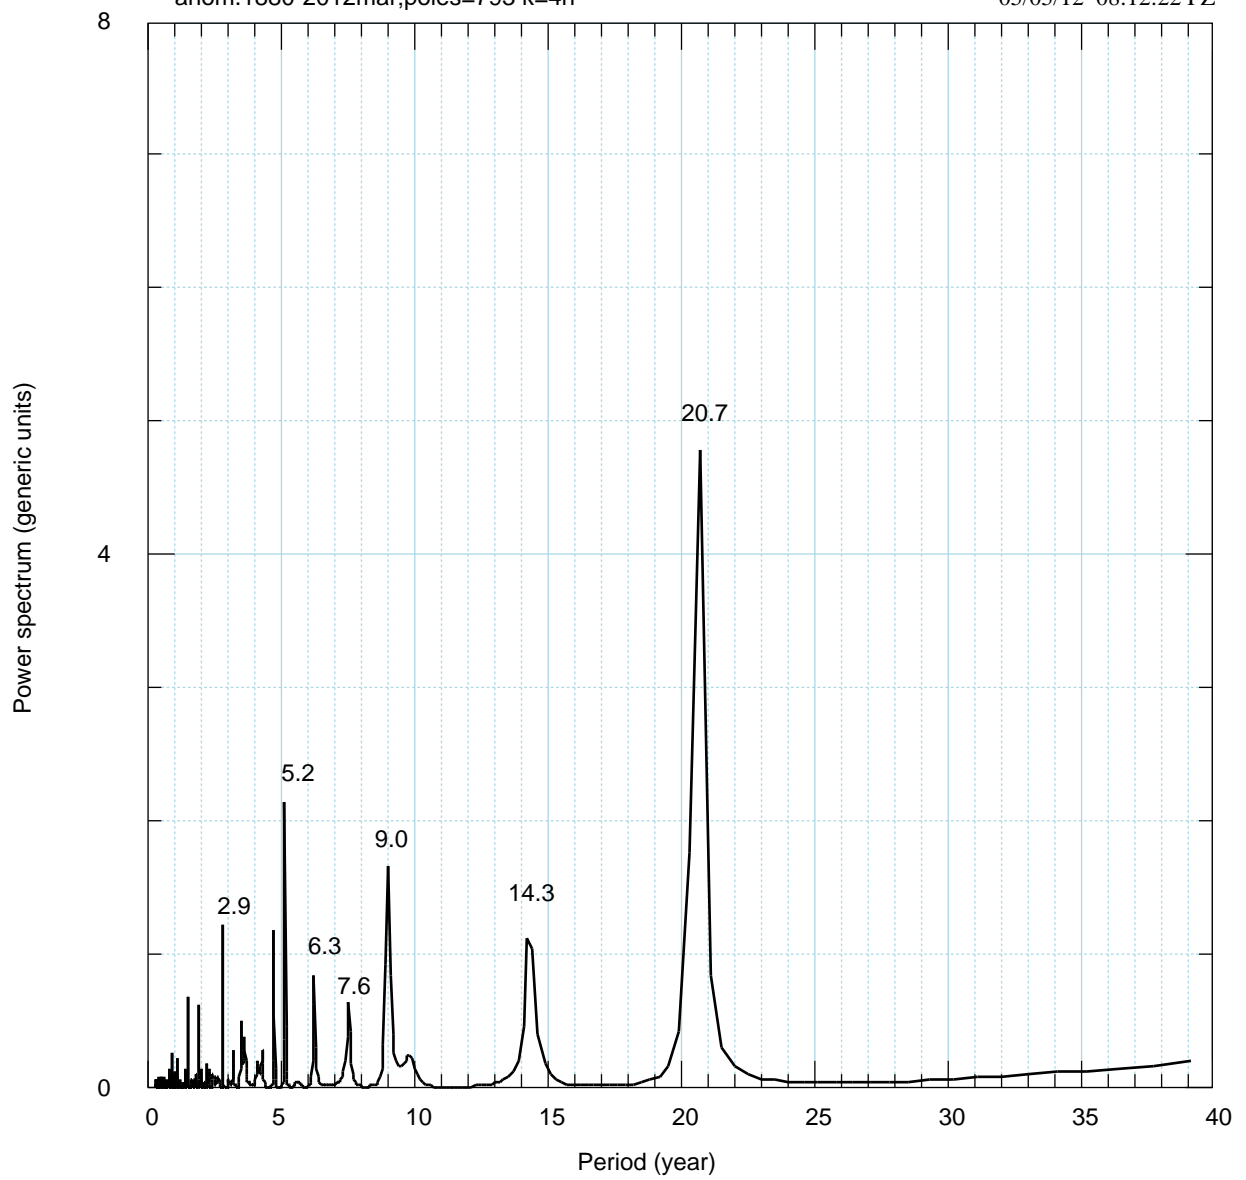

anom.1880-2012mar;poles=793 k=4n

05/05/12 08:12:22 FZ

powerp-0312.bon