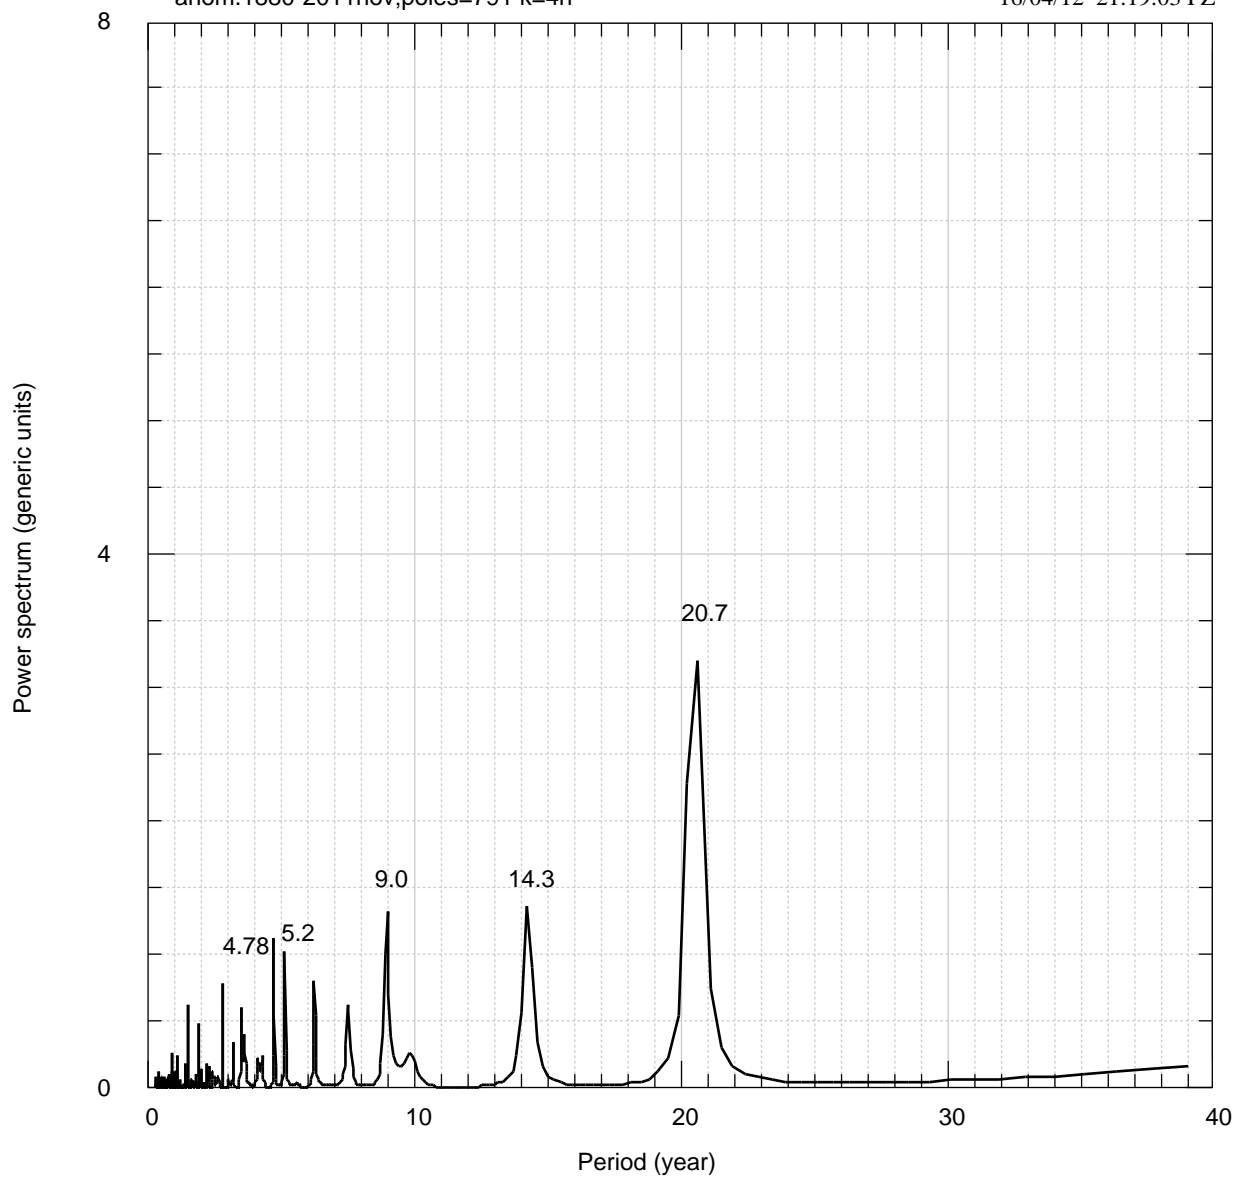

anom.1880-2011nov;poles=791 k=4n

16/04/12 21:19:03 FZ

powerp-1111.bon