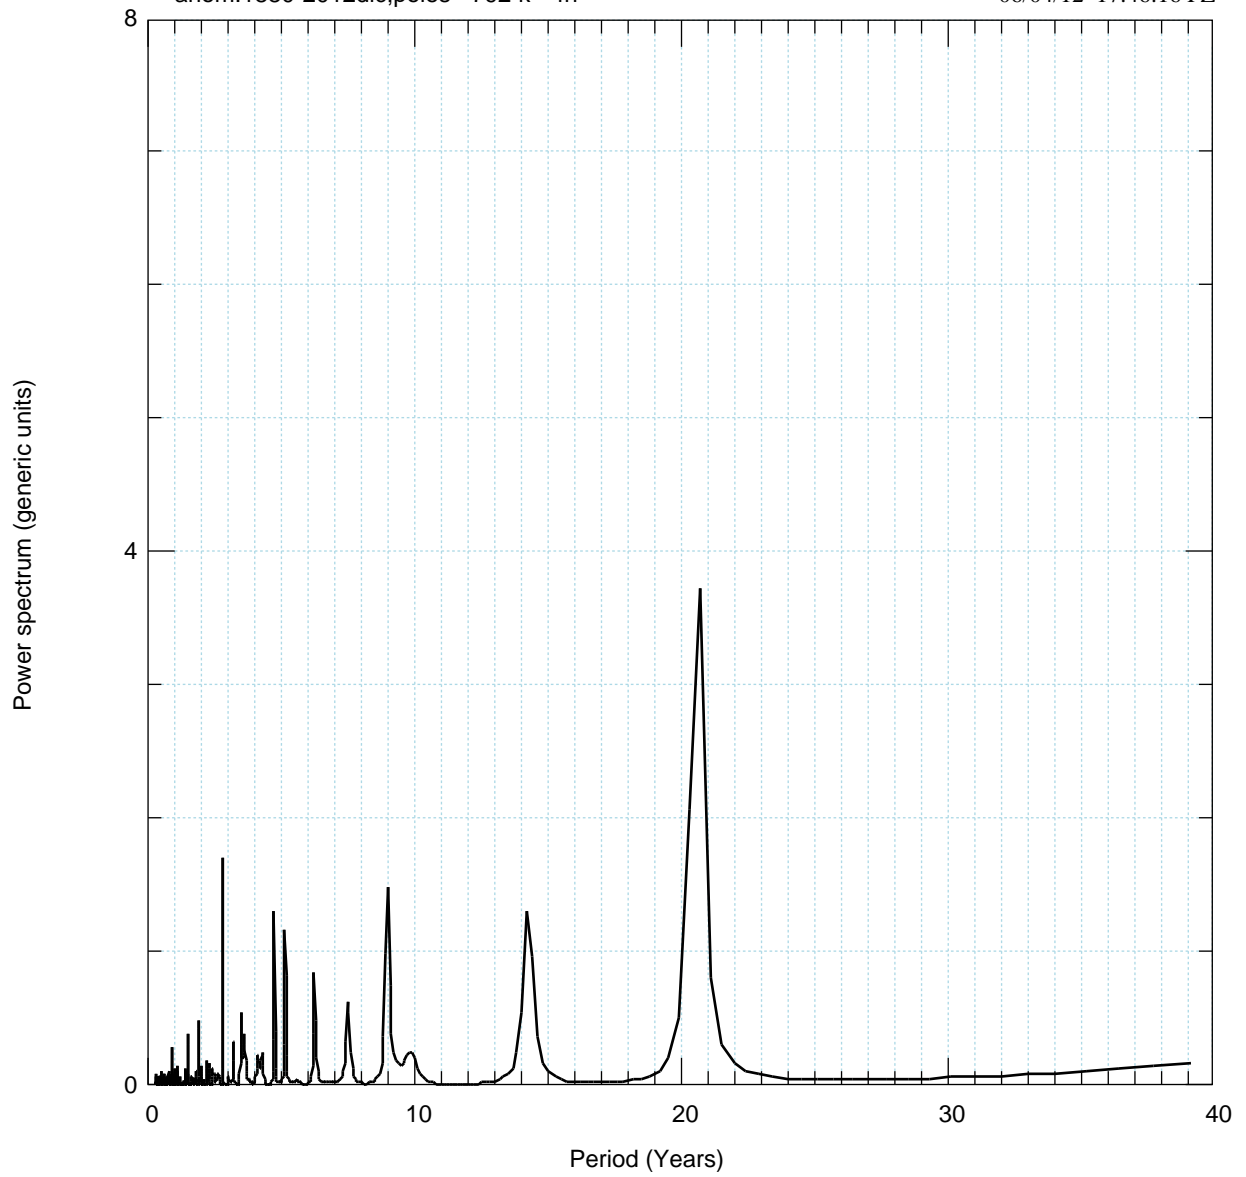

anom.1880-2012dic;poles= 792 k= 4n

06/04/12 17:46:16 FZ

powerp-1211.bon