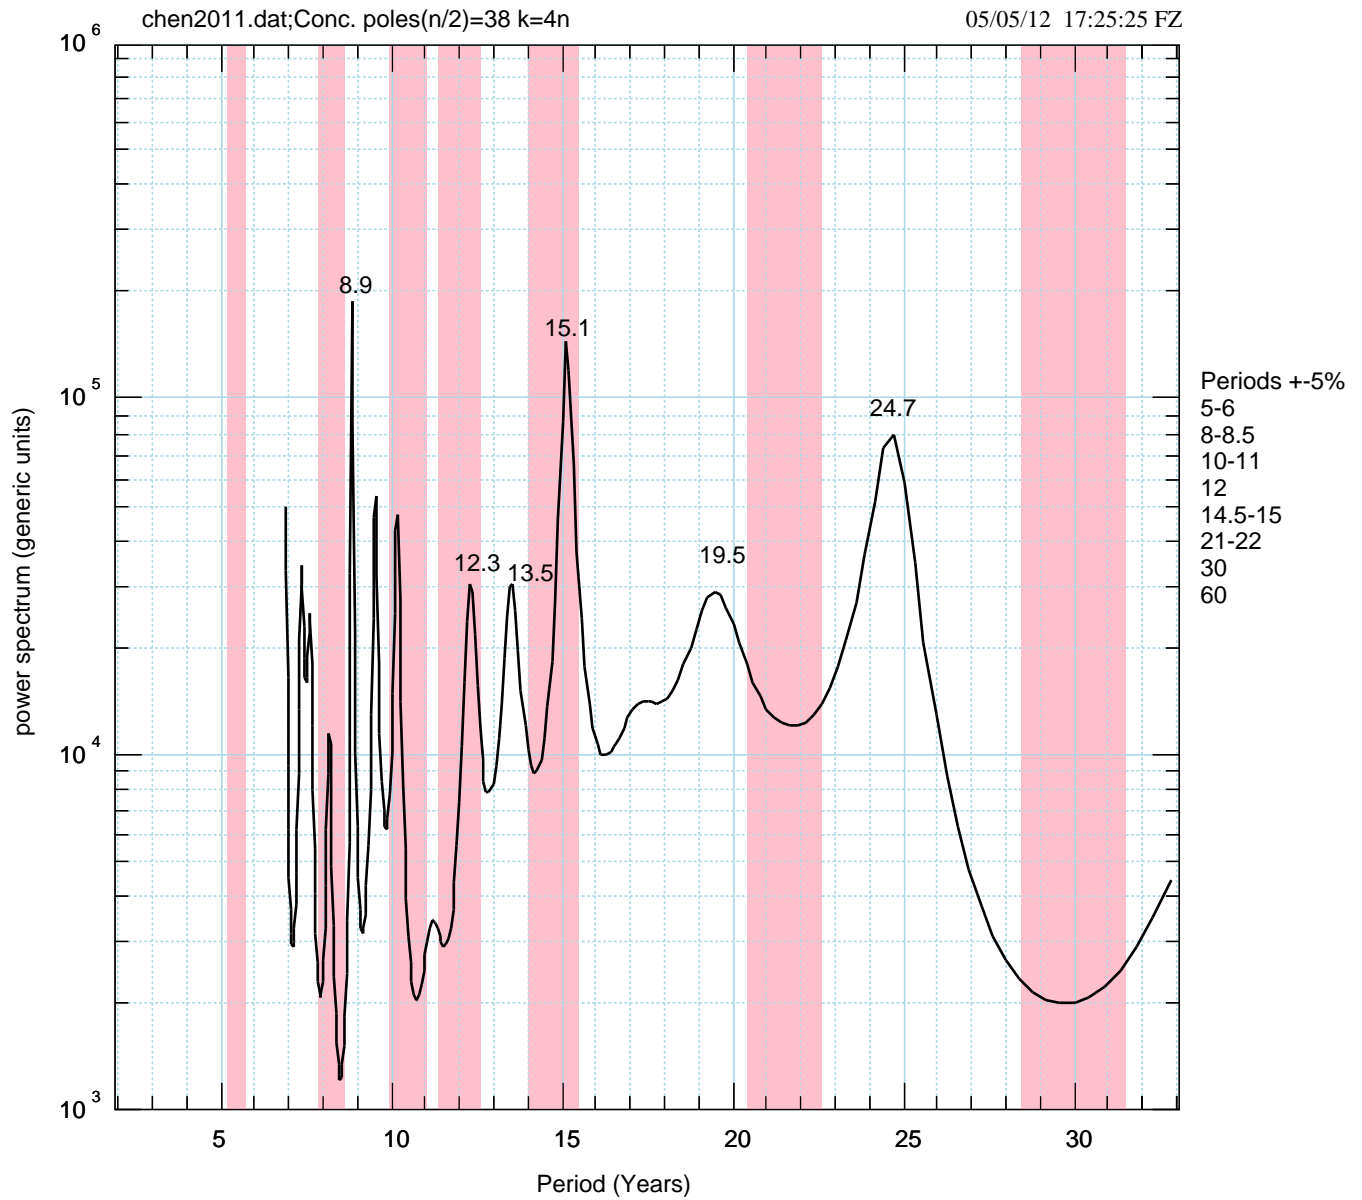

<http://zafzaf.it/bongo/noaa/chen2011.dat>

spettri/powerp-dino-con.bon