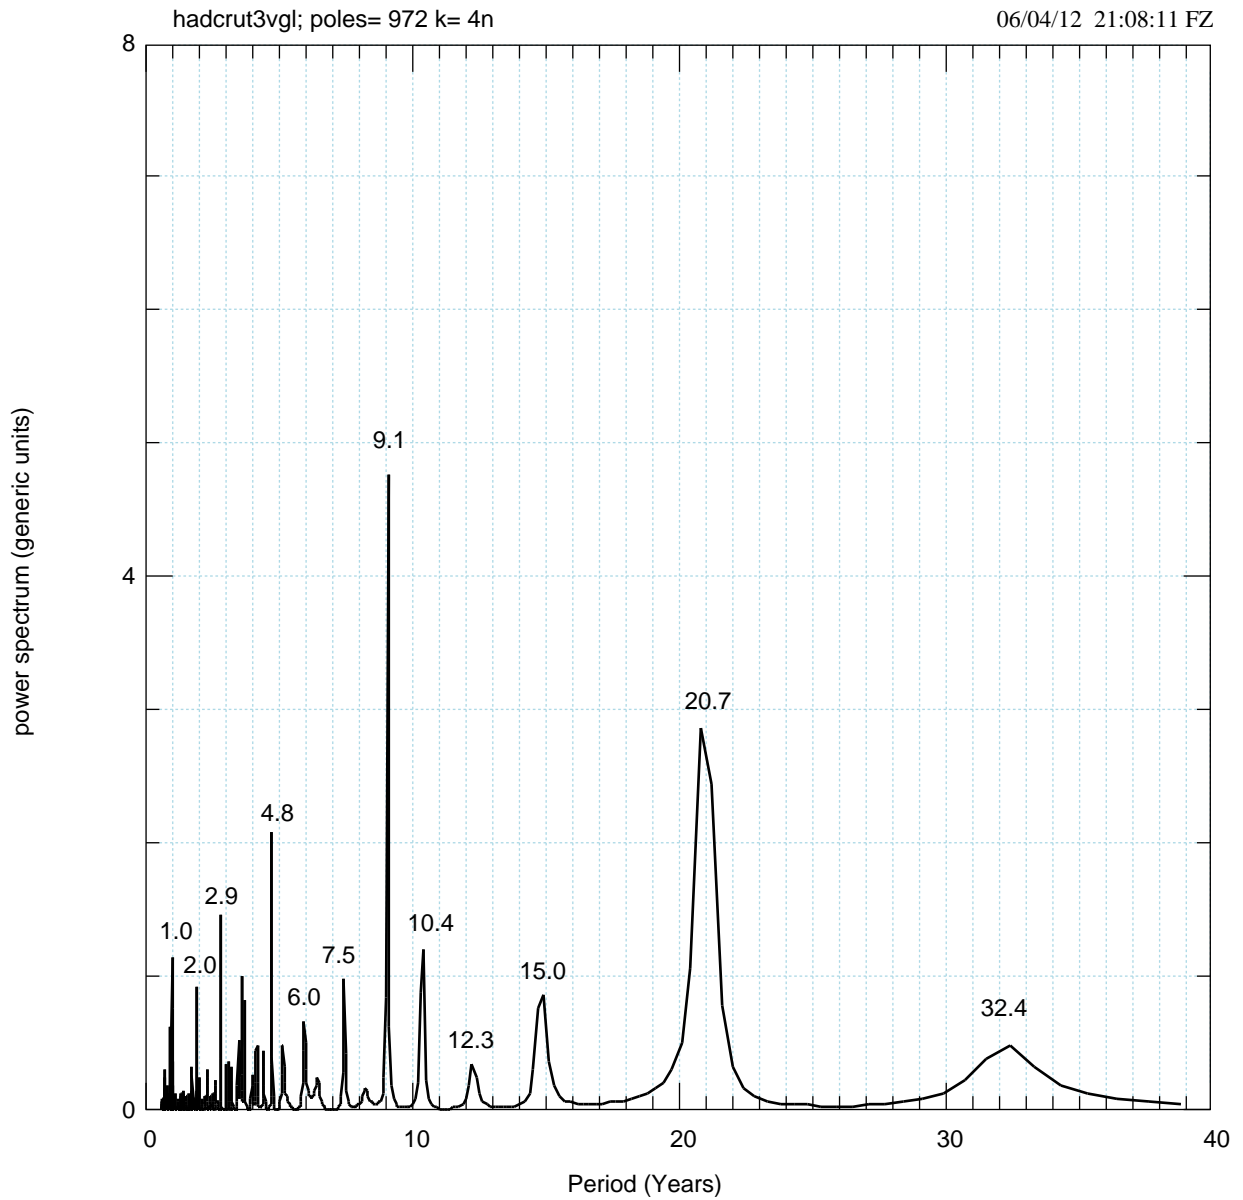

<http://www.cru.uea.ac.uk/cru/data/temperature/#datdow>

hadcrut3/powerp-hc3.bon