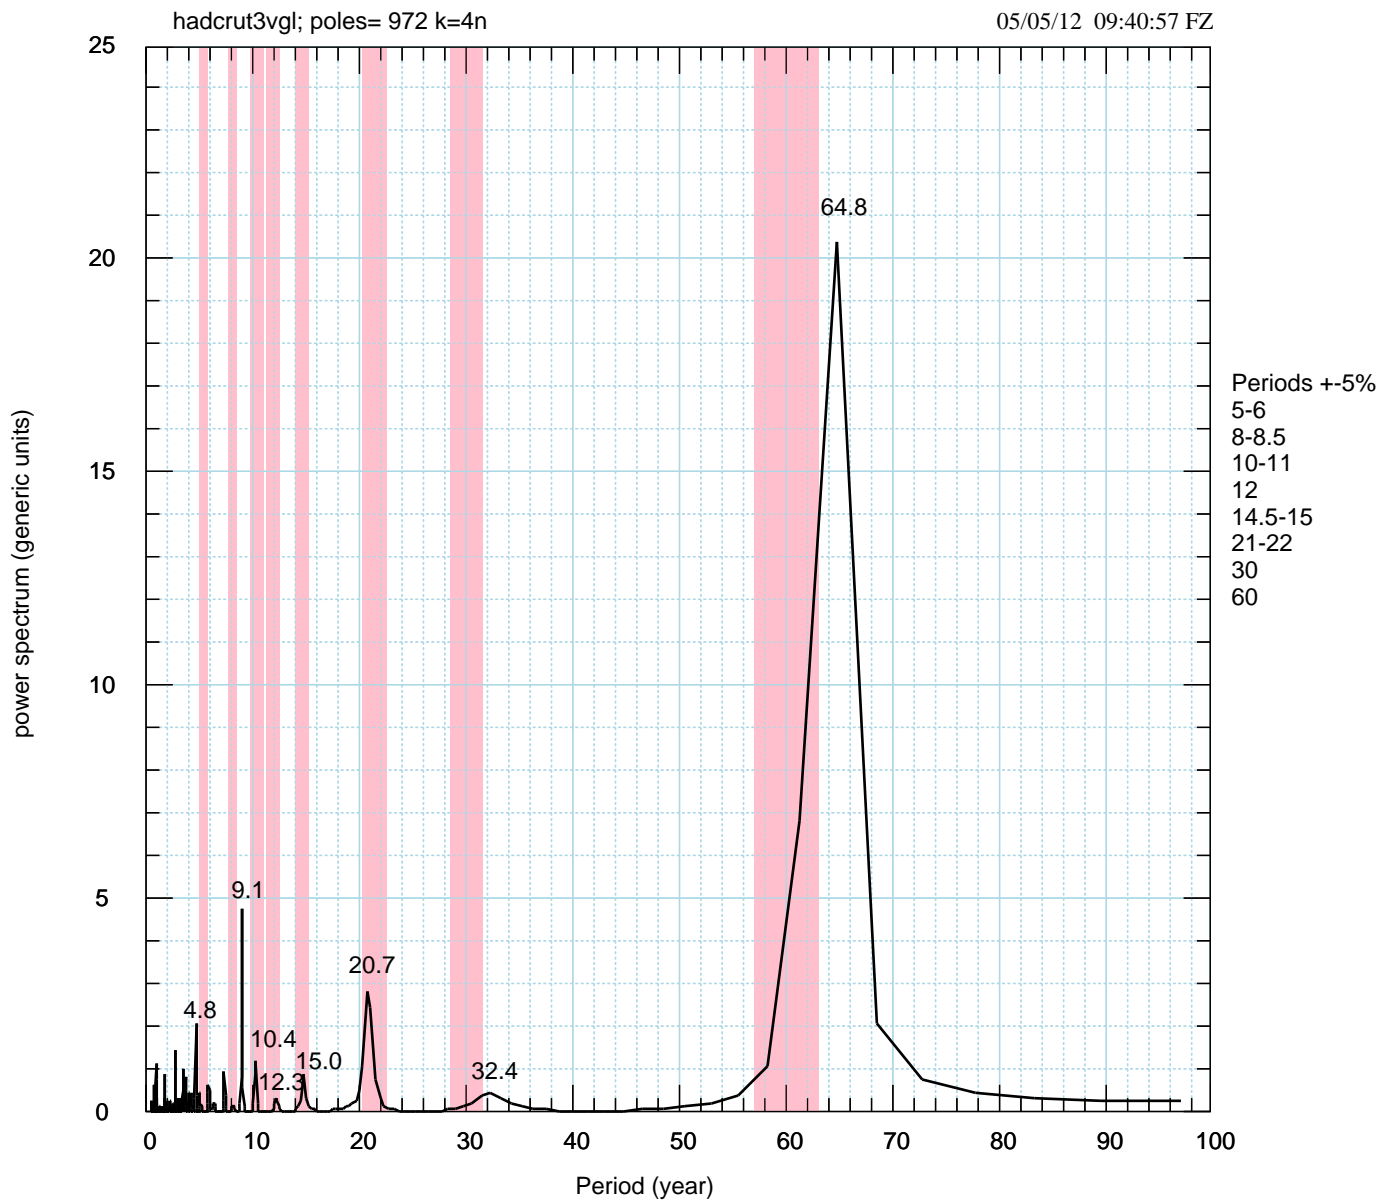

<http://www.cru.uea.ac.uk/cru/data/temperature/#datdow>

hadcrut3/powerp-hc3.bon