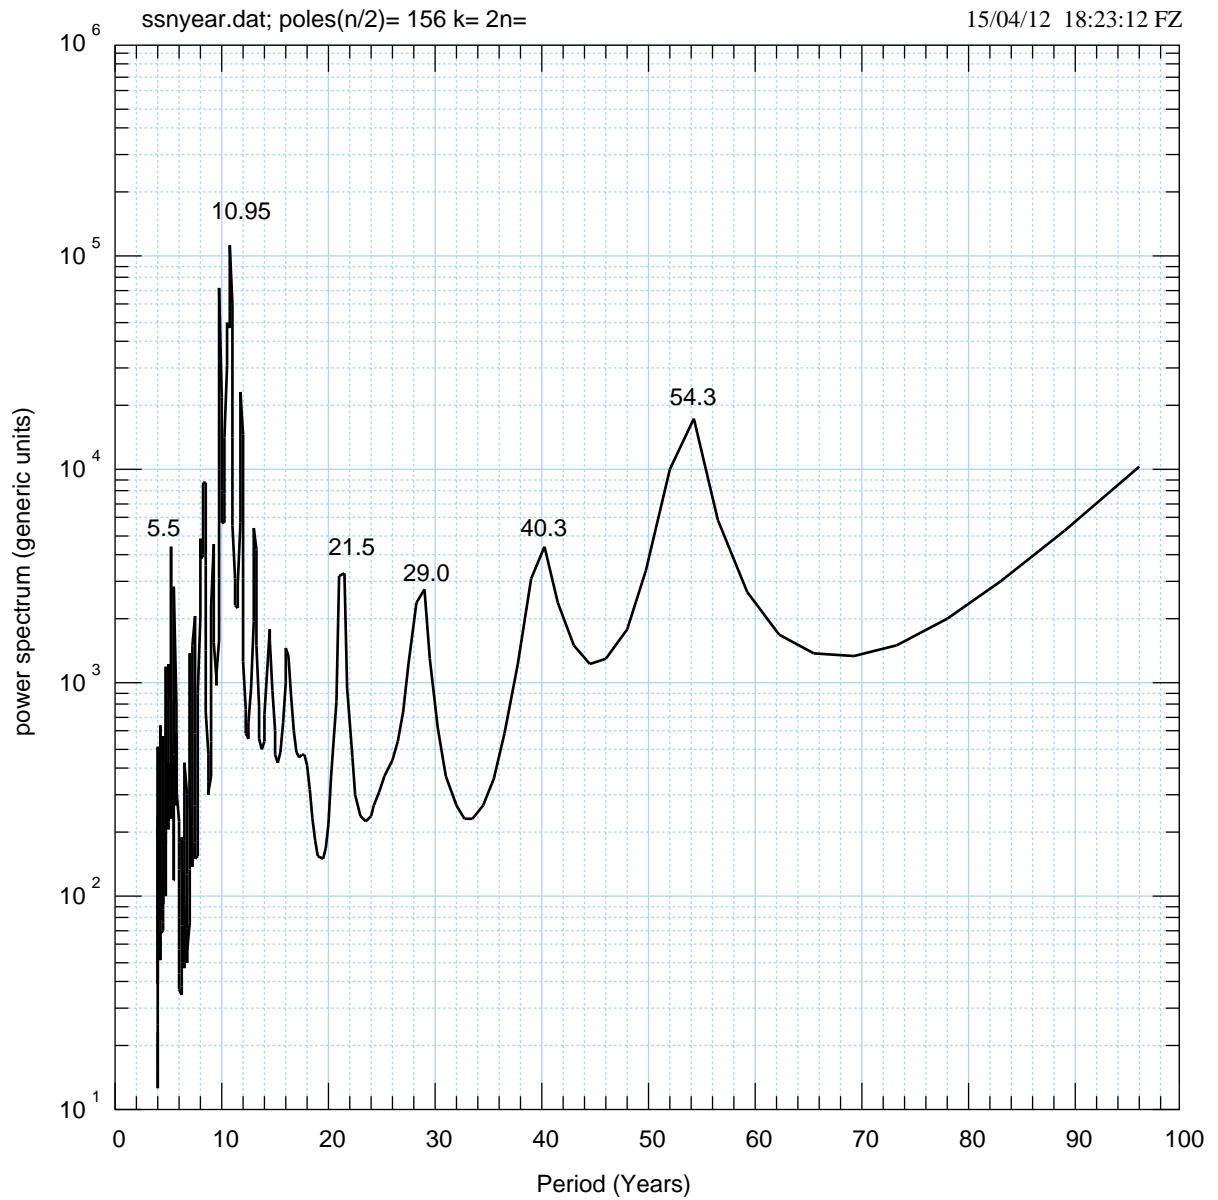

<http://sidc.oma.be/sunspot-data/yearssn.dat>

powerp-ss.bon