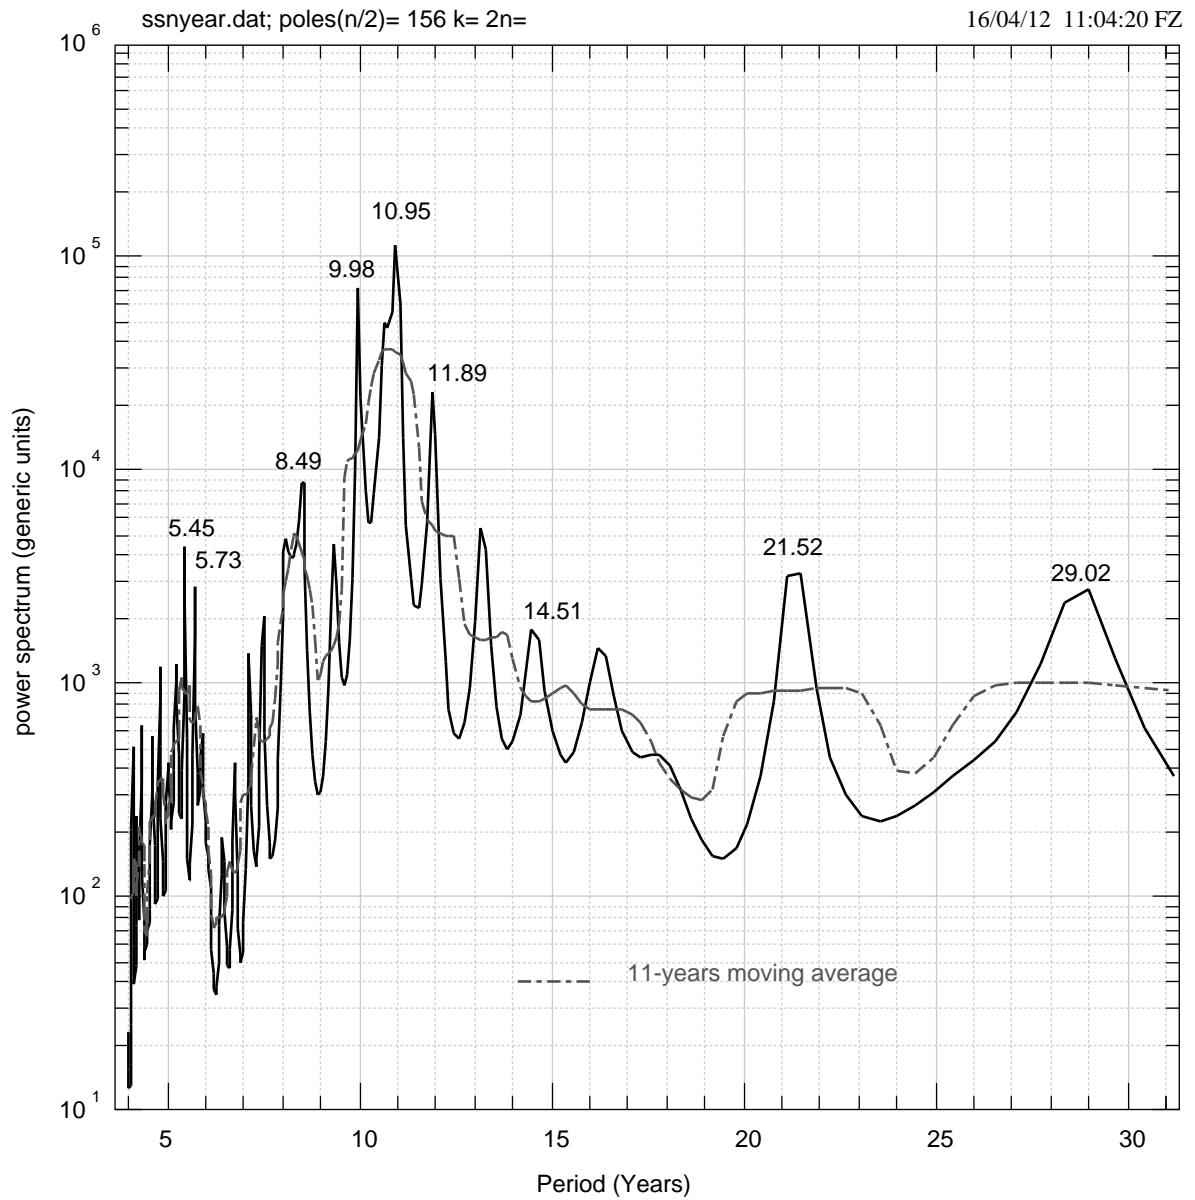

<http://sidc.oma.be/sunspot-data/yearssn.dat>

powerp-ss.bon