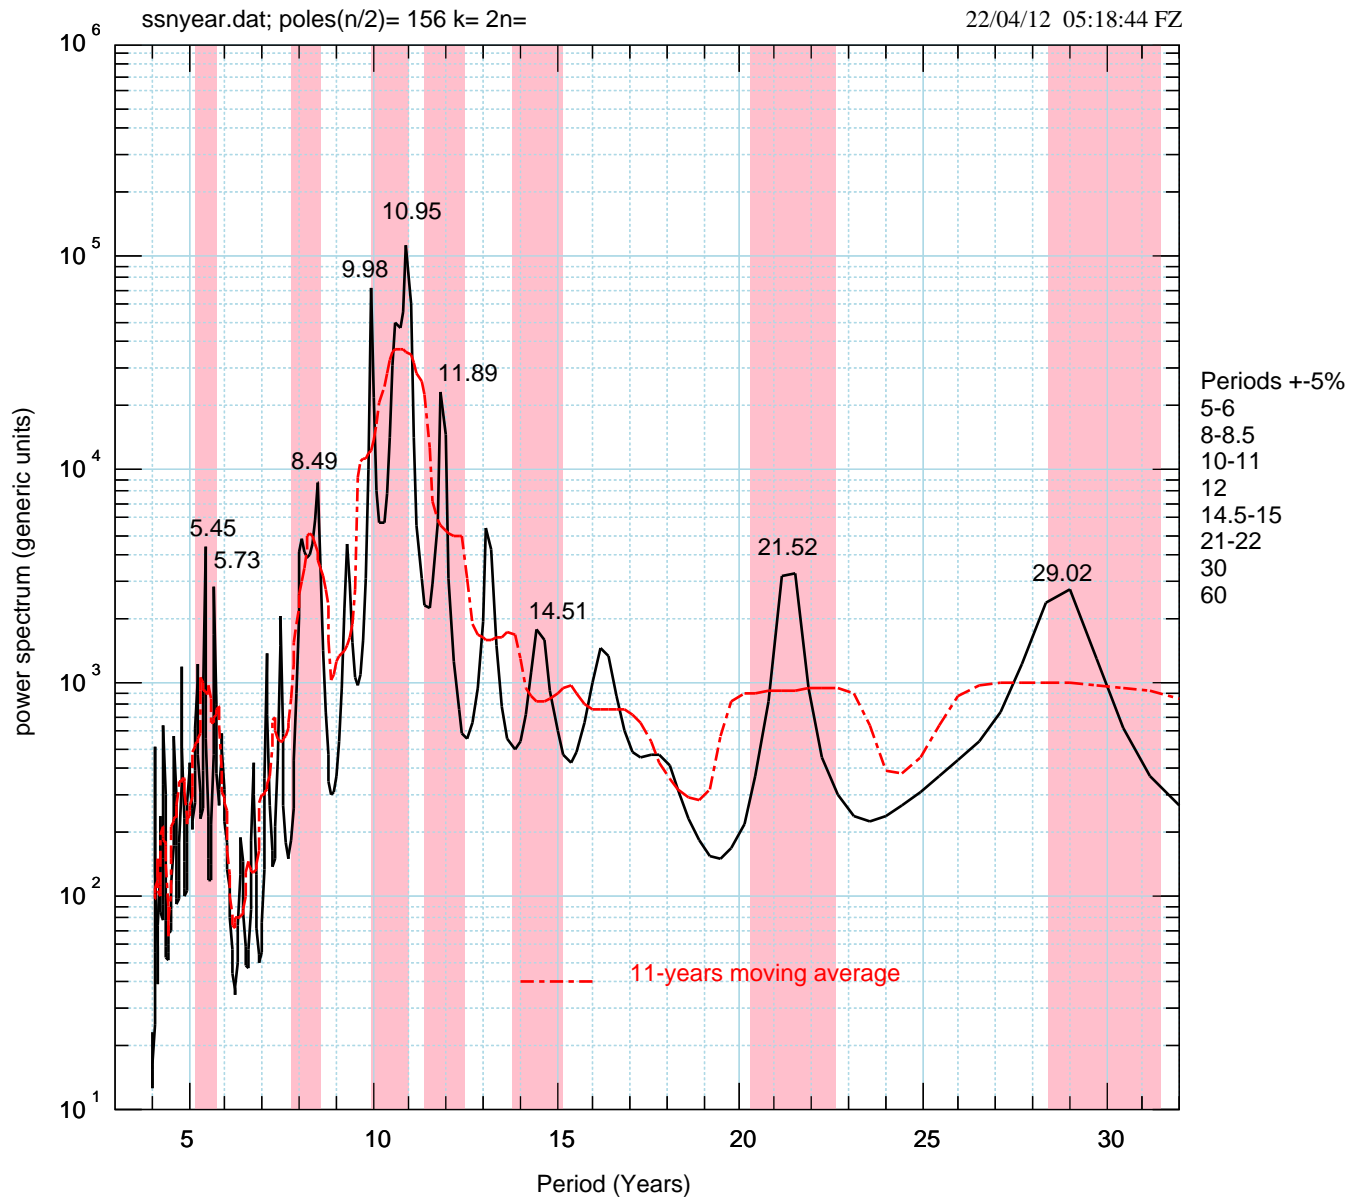

<http://sidc.oma.be/sunspot-data/yearssn.dat>

powerp-ss.bon