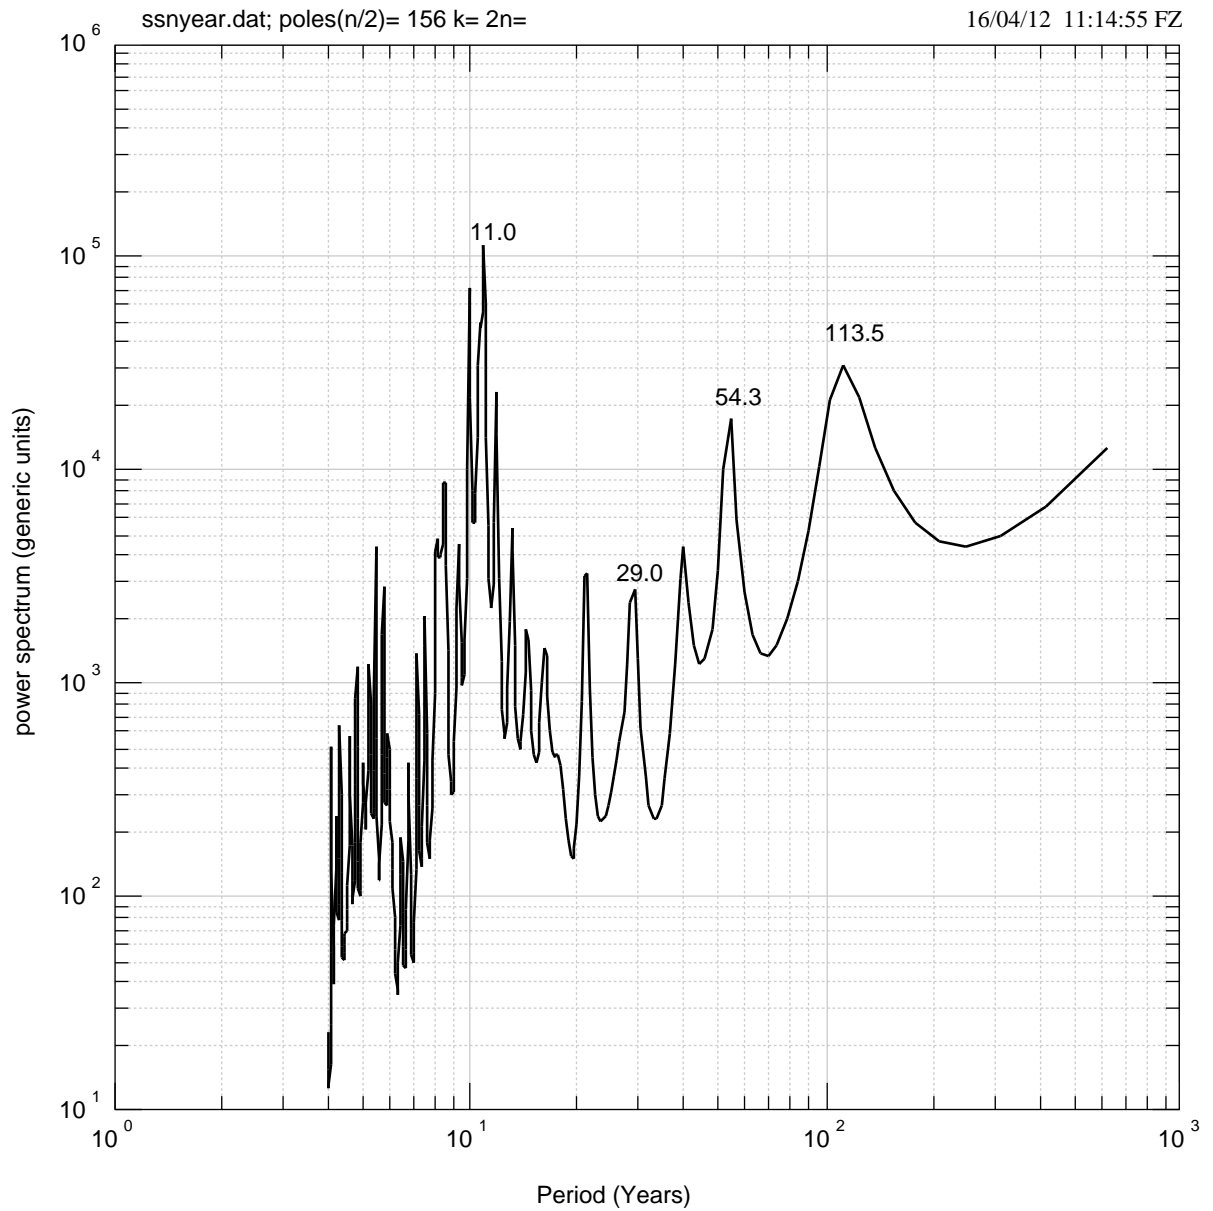

<http://sidc.oma.be/sunspot-data/yearssn.dat>

powerp-ss.bon