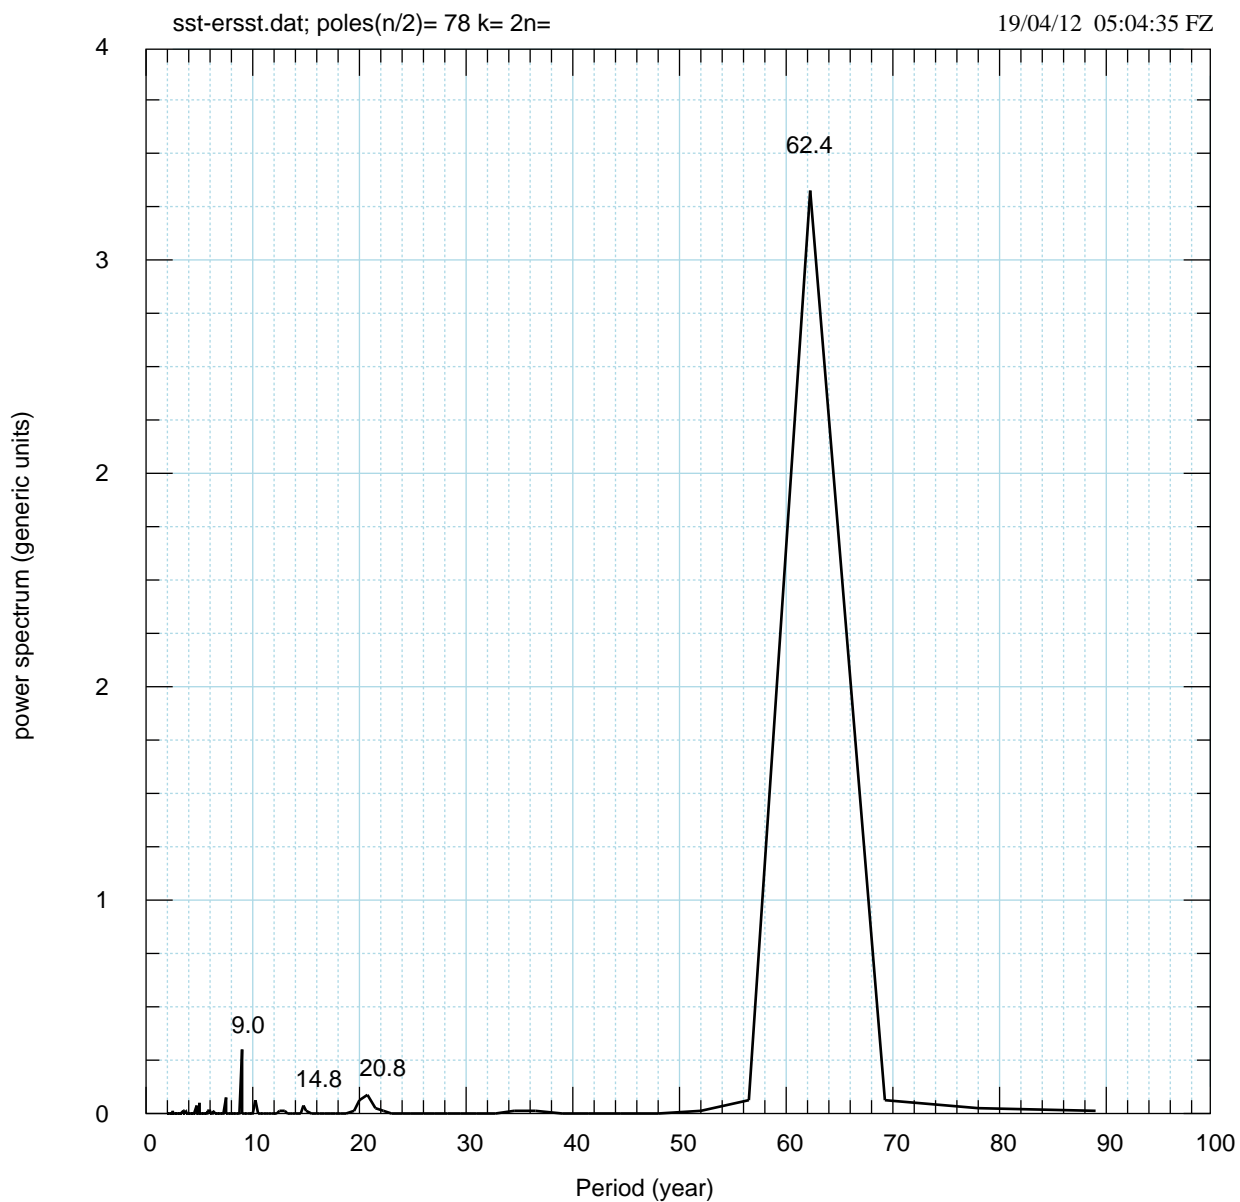

<http://ghrsst.nodc.noaa.gov/intercomp.html>

powerp-sst.bon