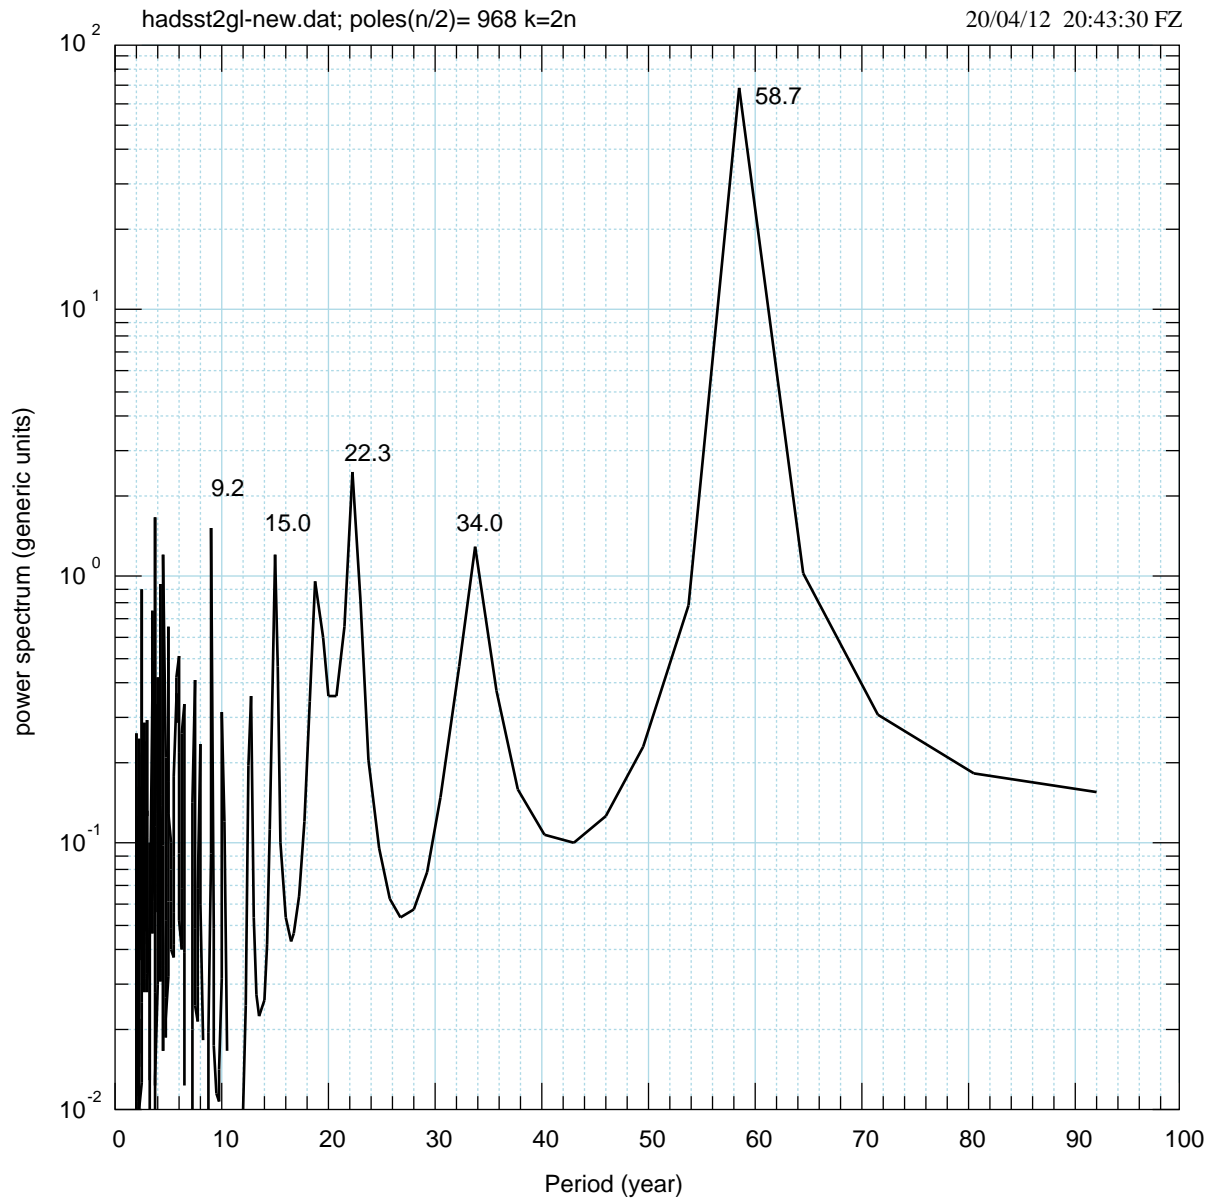

<http://www.cru.uea.ac.uk/cru/data/temperature/hadsst2gl.txt>

powerp-ssthc.bon