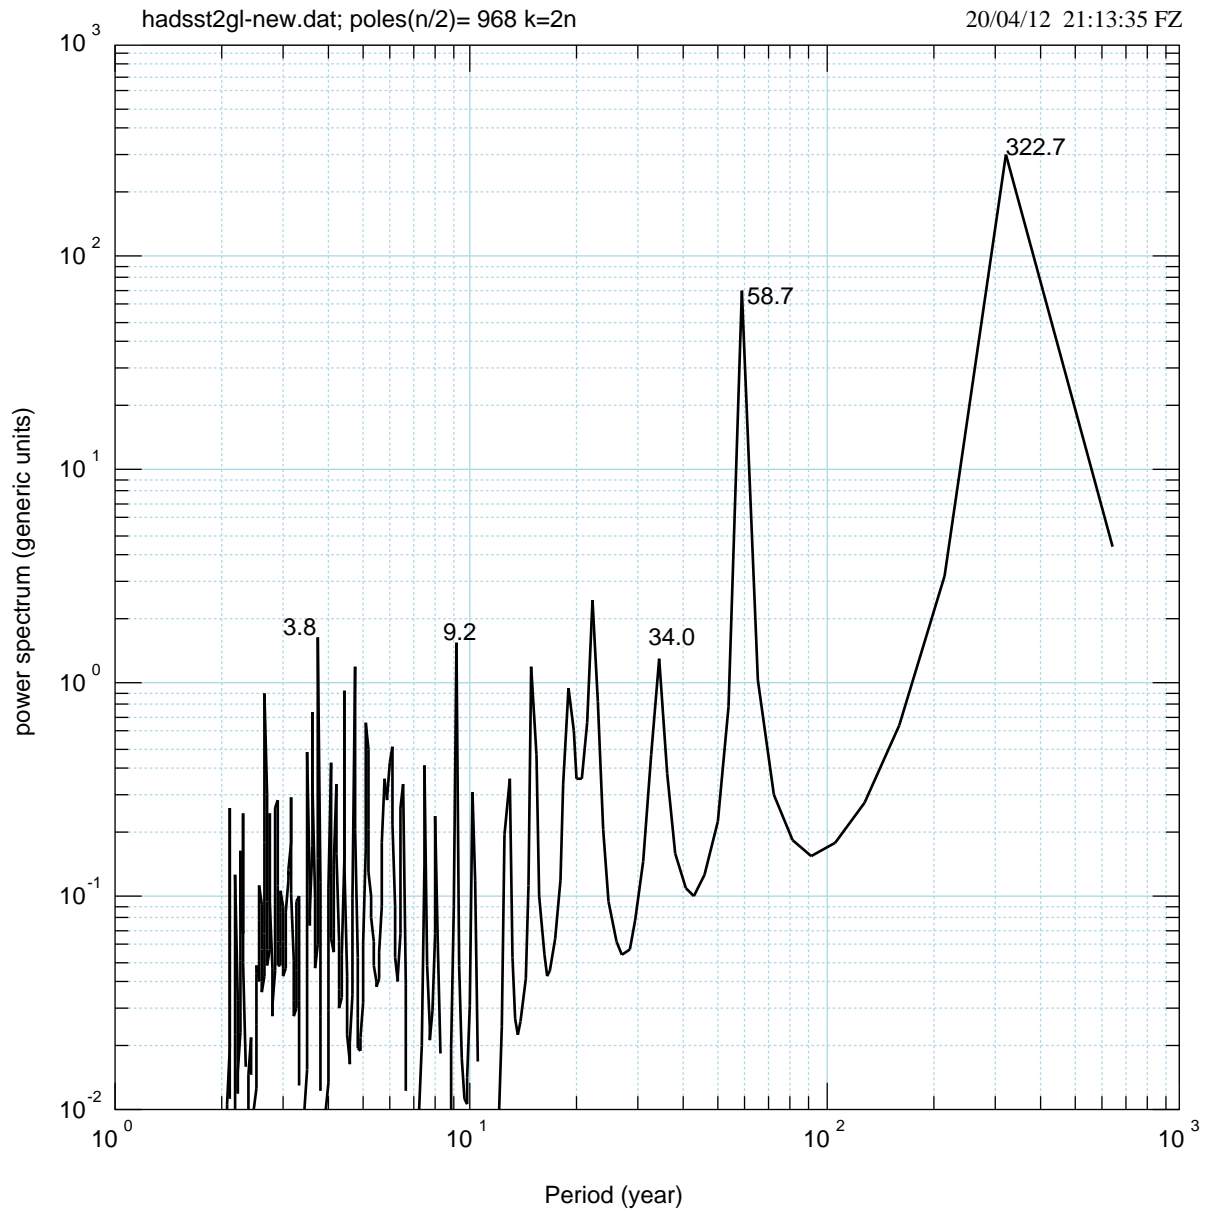

<http://www.cru.uea.ac.uk/cru/data/temperature/hadsst2gl.txt>

powerp-ssthc.bon