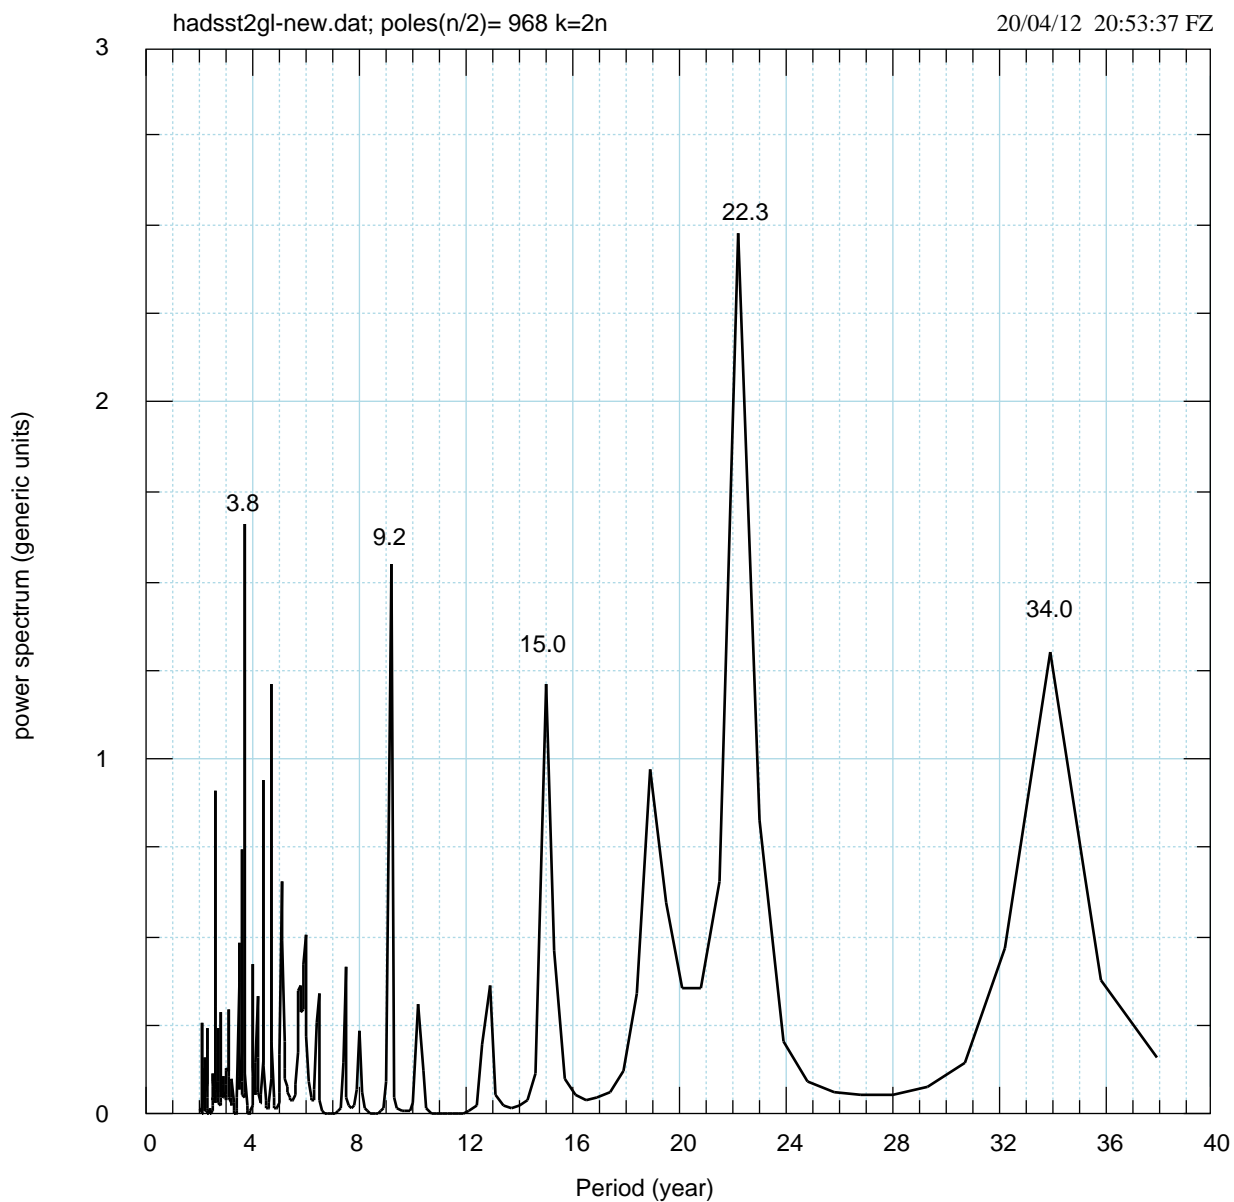

<http://www.cru.uea.ac.uk/cru/data/temperature/hadsst2gl.txt>

powerp-ssthc.bon