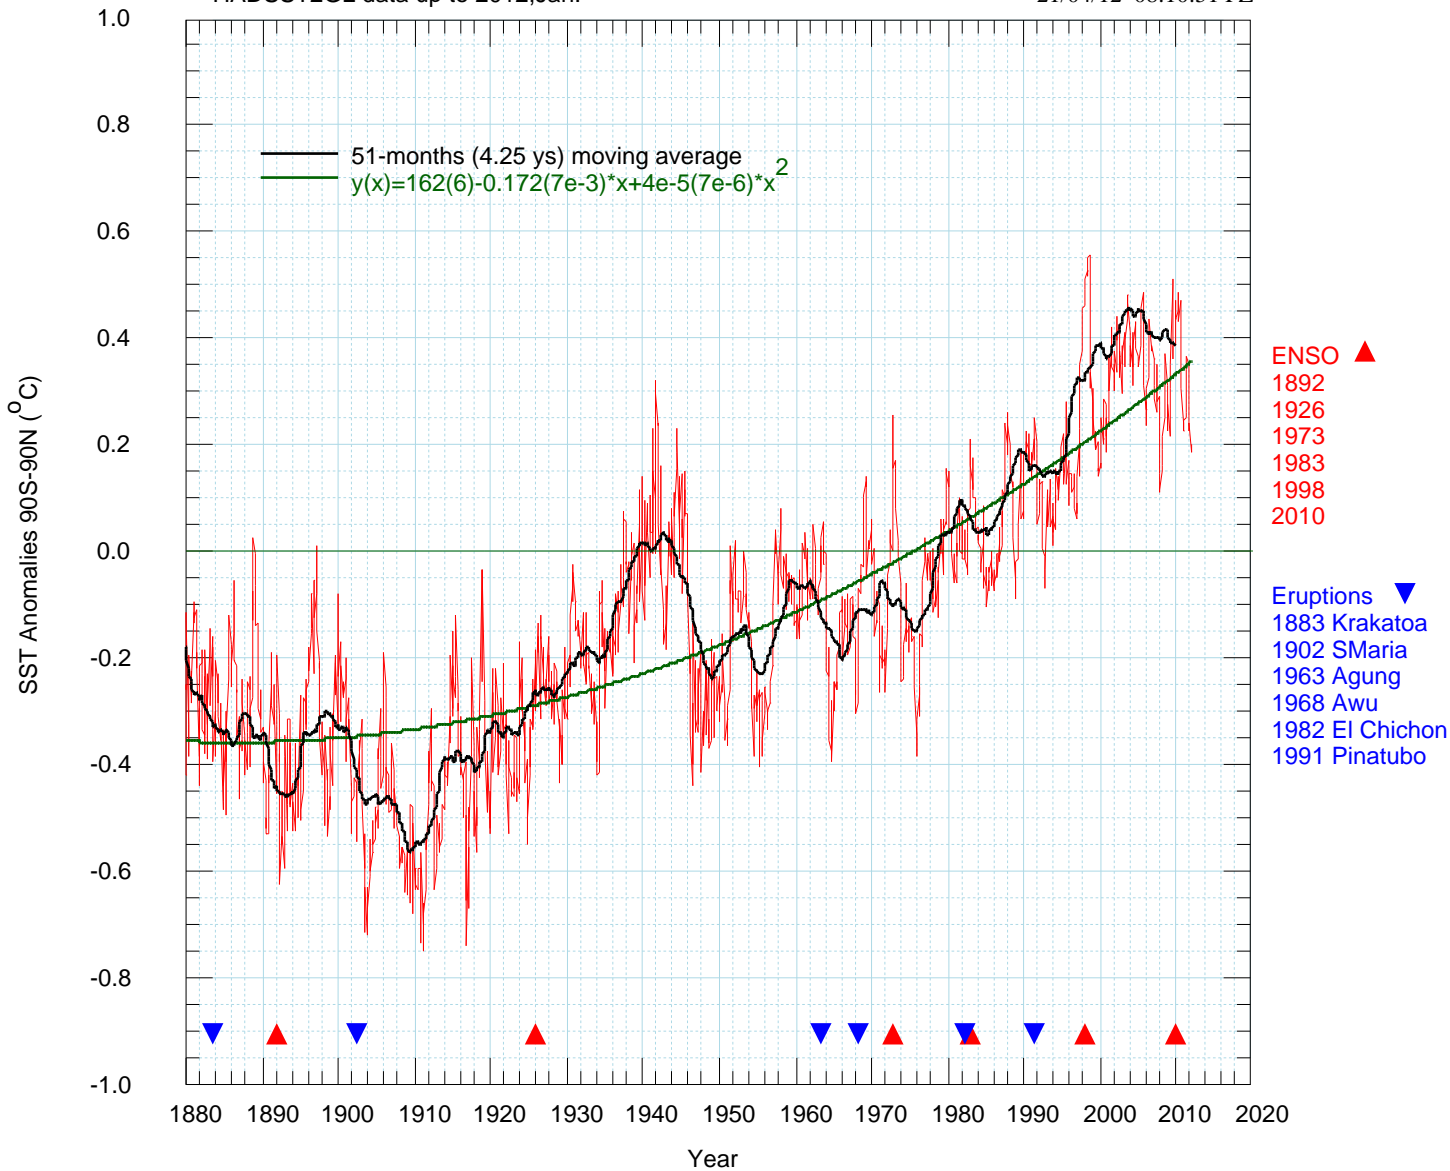

<http://www.cru.uea.ac.uk/cru/data/temperature/hadsst2gl.txt>

HADSST2GL data up to 2012, Jan.

21/04/12 08:10:51 FZ

hsst.bon