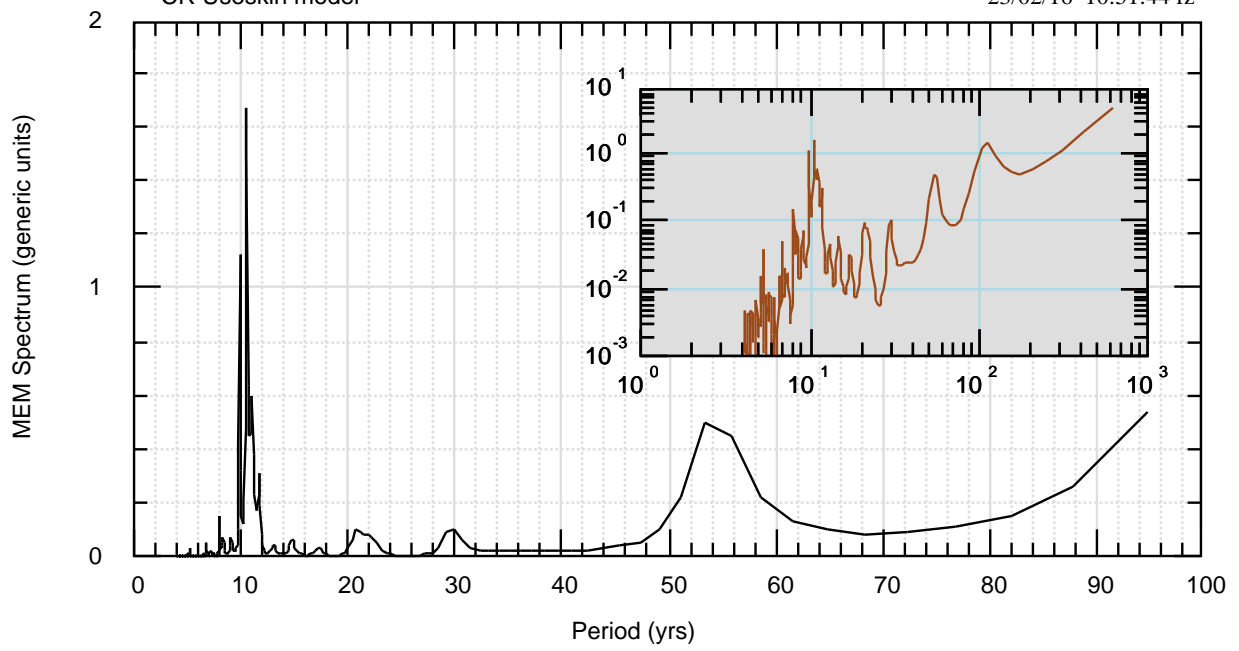

CR Usoskin model

23/02/16 10:51:44 fz

r/media/cr-mem.bon