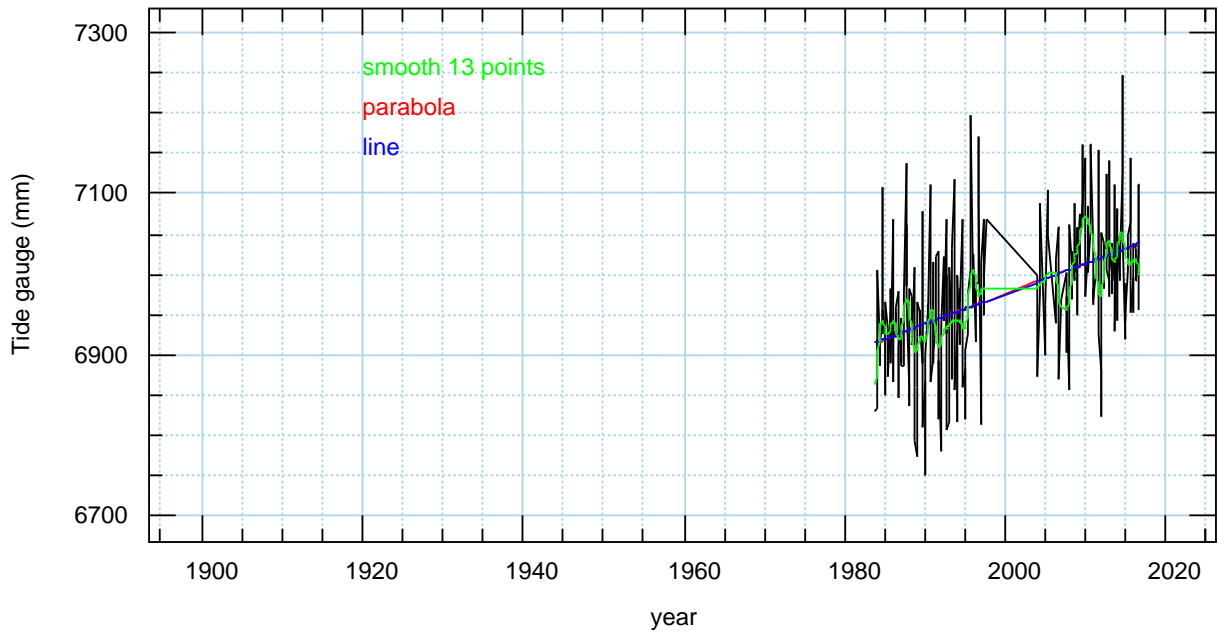

port-vendres 1469

16/08/17 04:55:51 fz

noaa/ocean/italia/break/port-vendres.bon