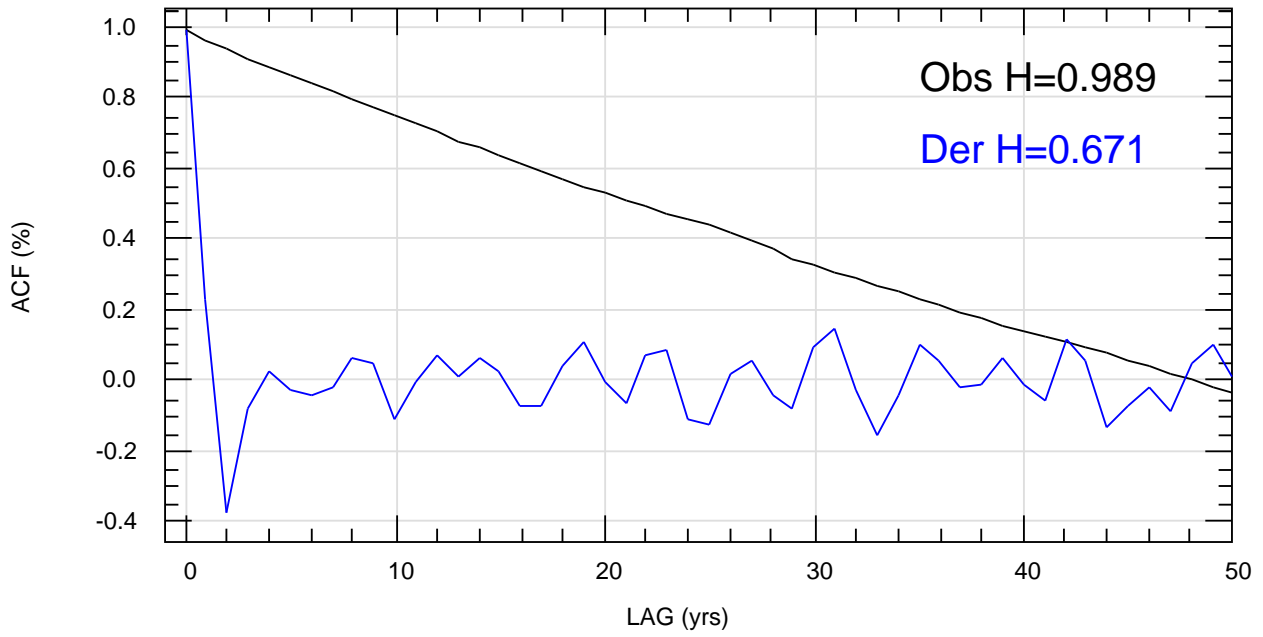

Original Data

21/10/20 05:26:35 fz

~/noaa/spettri/modelli/sealev/csiro/acf.bon