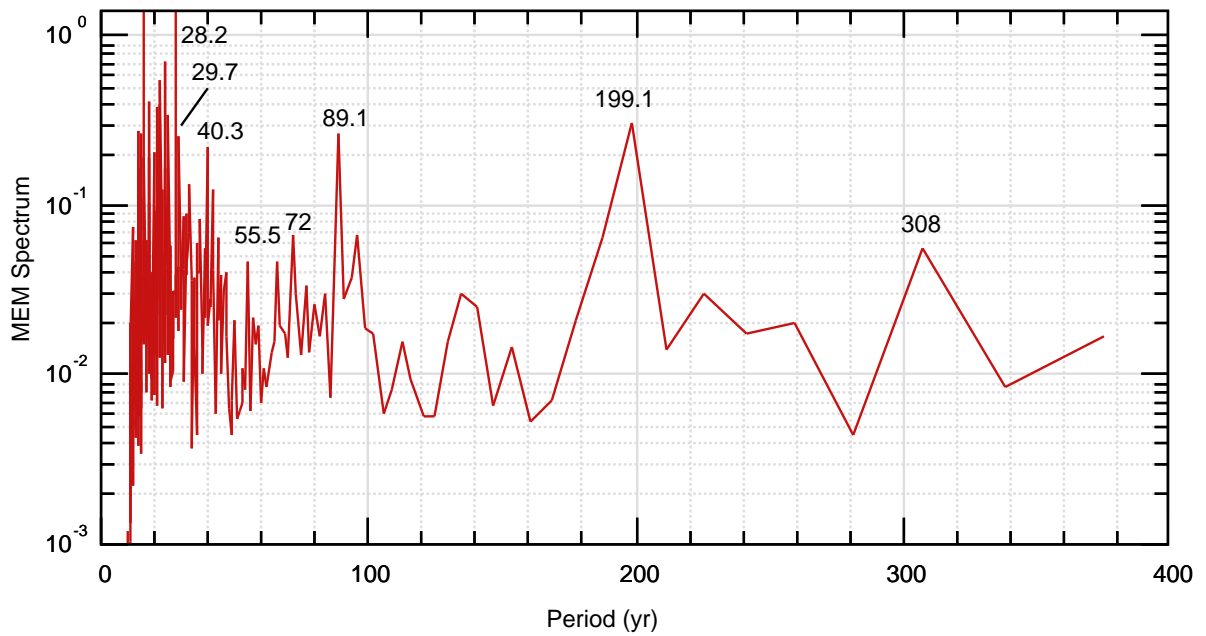

Nile Min.Level 622-1469

Diff. Nile Min.Lev.