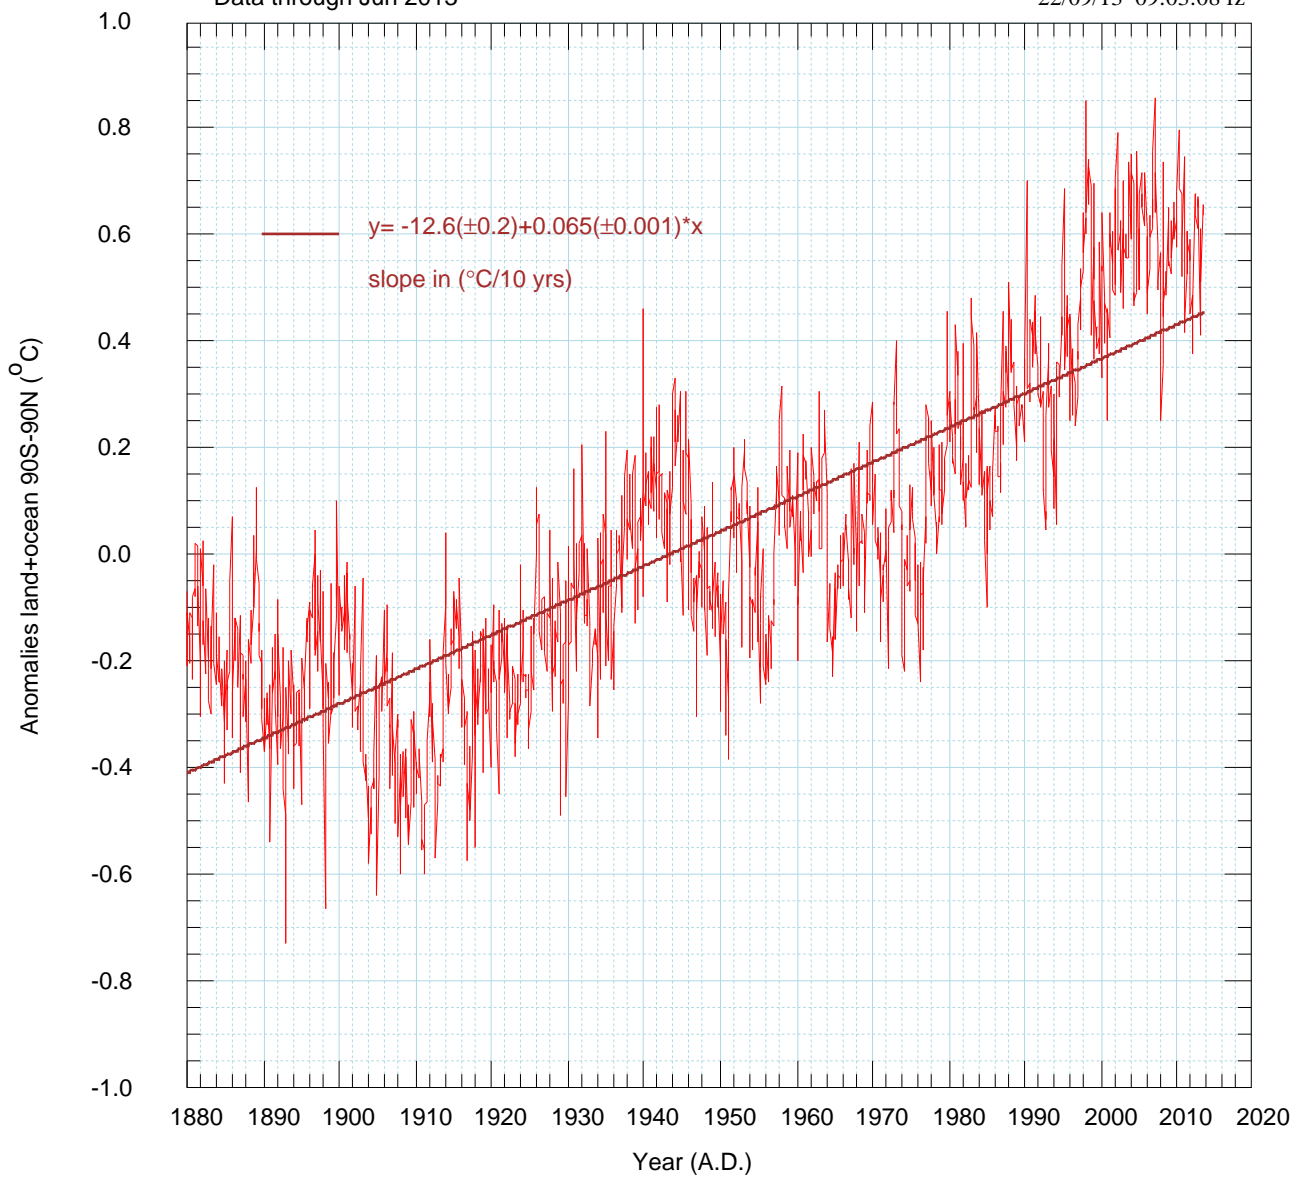

<ftp://ftp.ncdc.noaa.gov/pub/data/anomalies>

Data through Jun 2013

22/09/13 09:03:08 fz

dm/fit-anomalie.bon