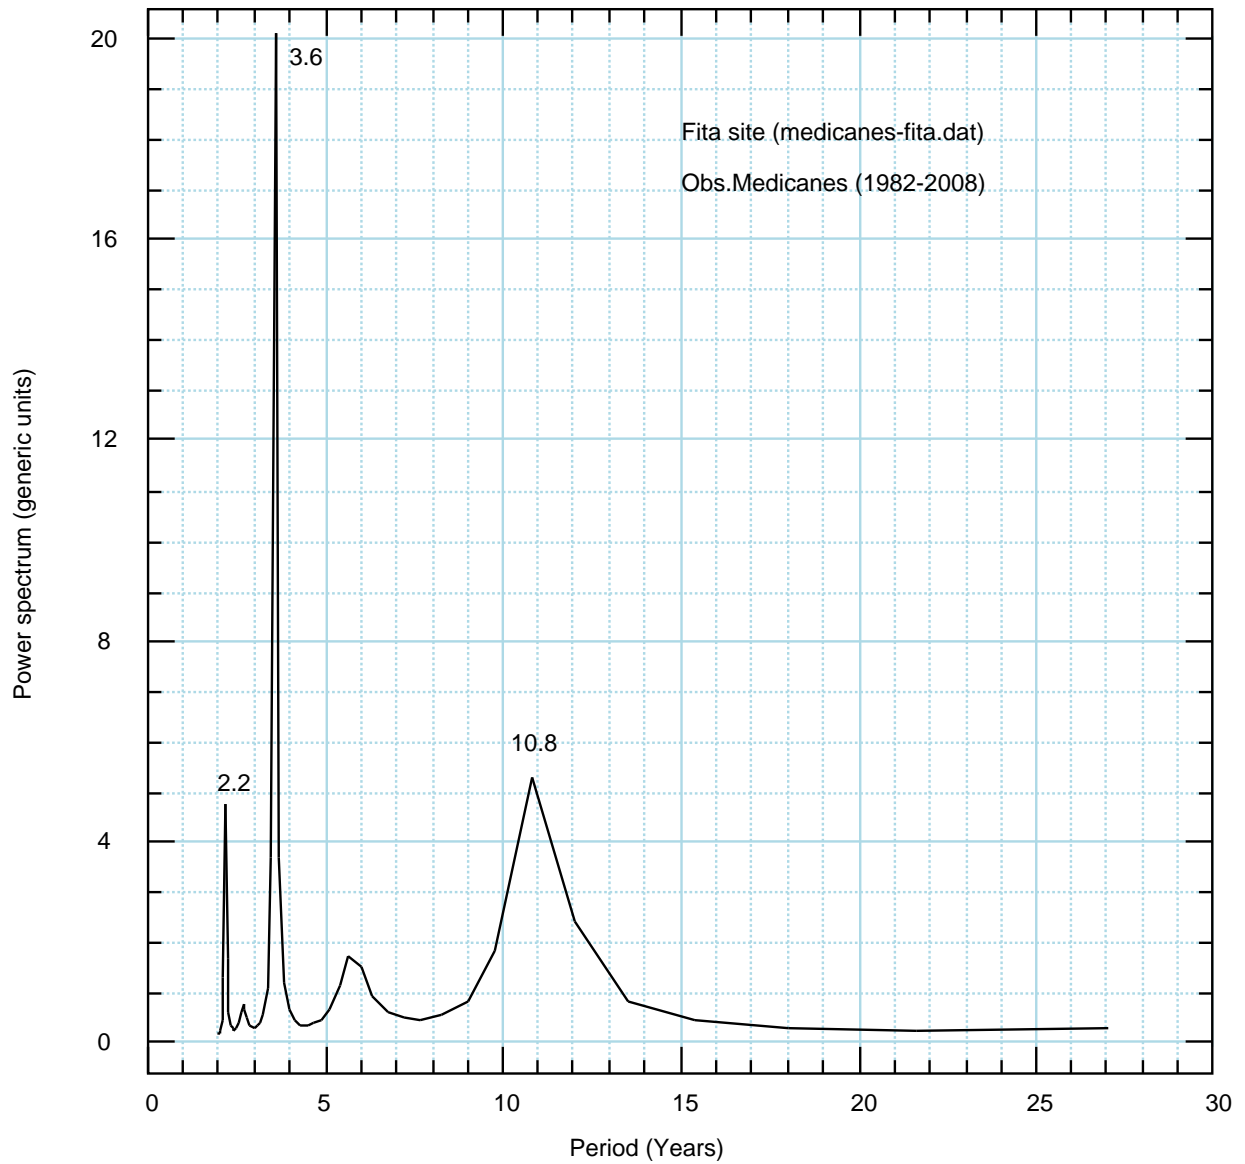

medicanes-fita.dat;poles=13 k=2

15/10/13 10:03:20 fz

power-fita.bon