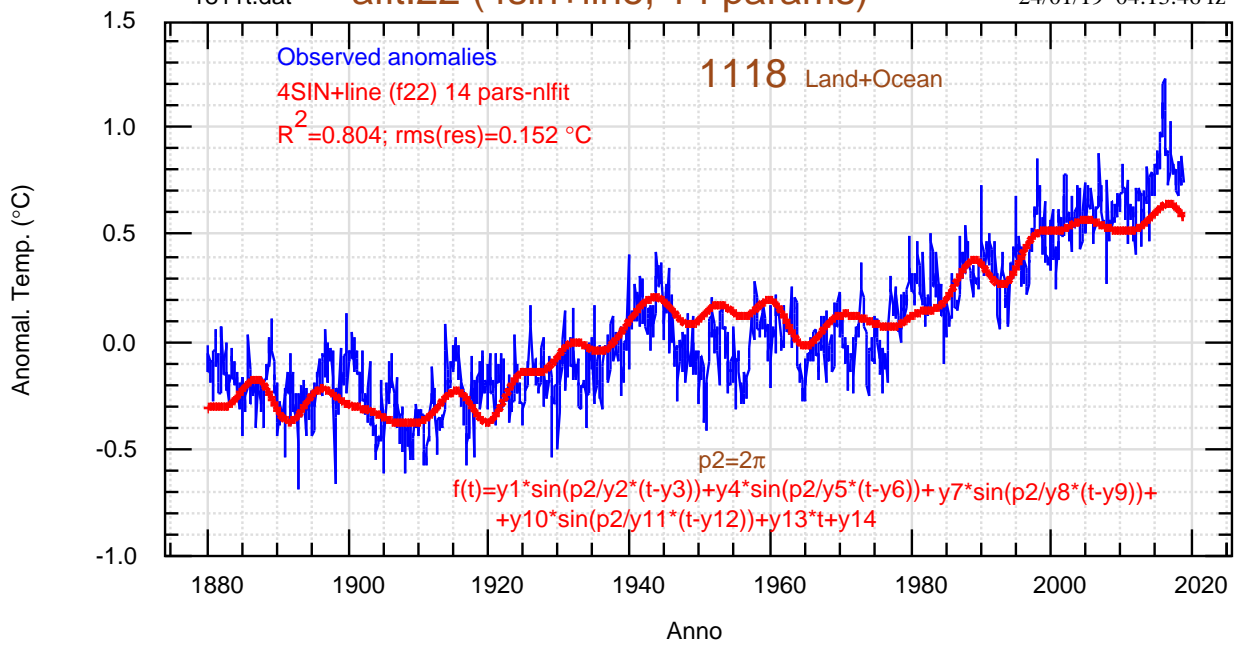

1811t.dat

afit:22 (4sin+line, 14 params)

24/01/19 04:13:46 fz

noaa/spettri/video/f22c.bon