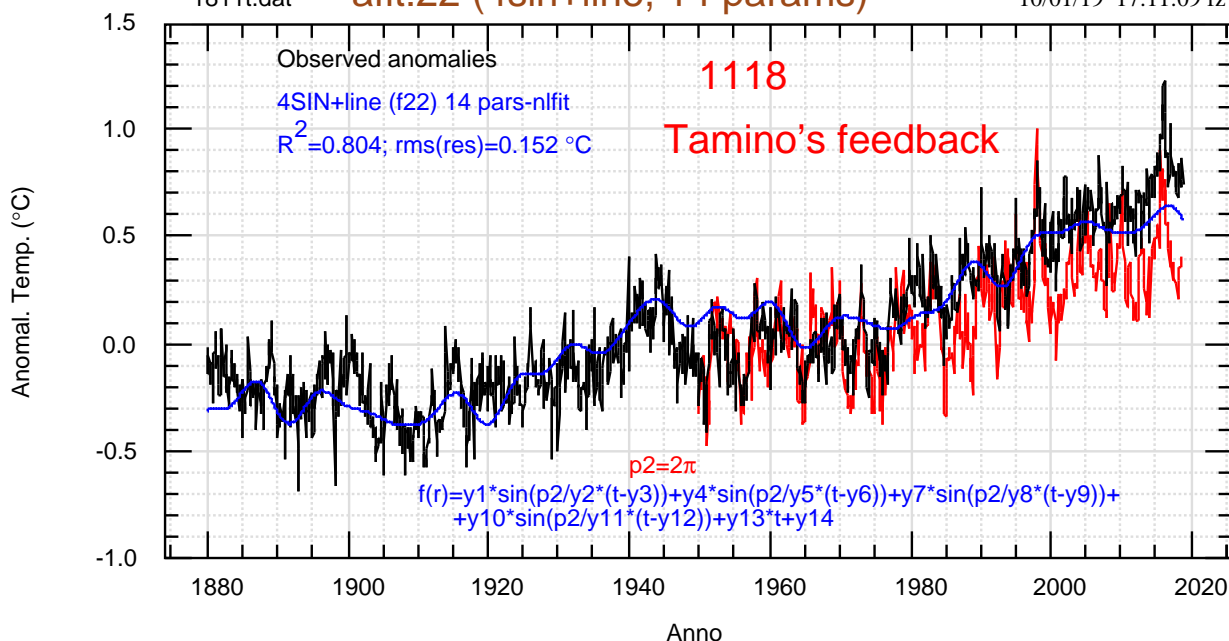

1811t.dat

afit:22 (4sin+line, 14 params)

10/01/19 17:11:09 fz

1811t.dat