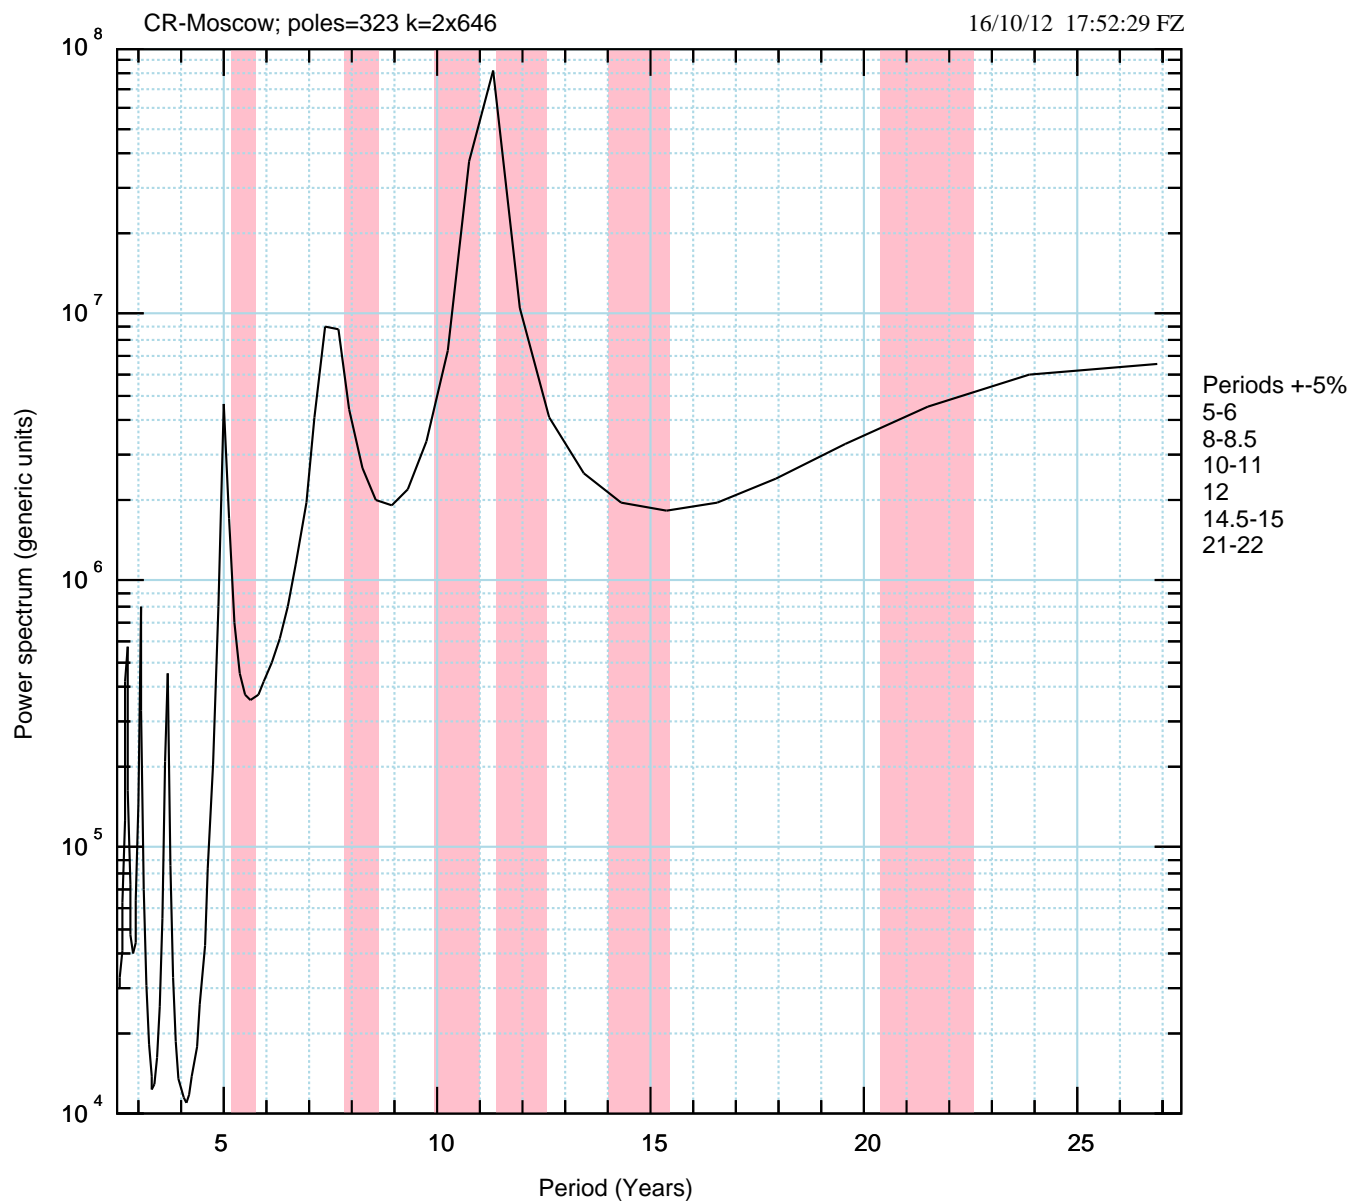

<http://cr0.izmiran.rssi.ru/mosc/main.htm> 1-month resolution

cloud/cr/powerp-moscow.bon